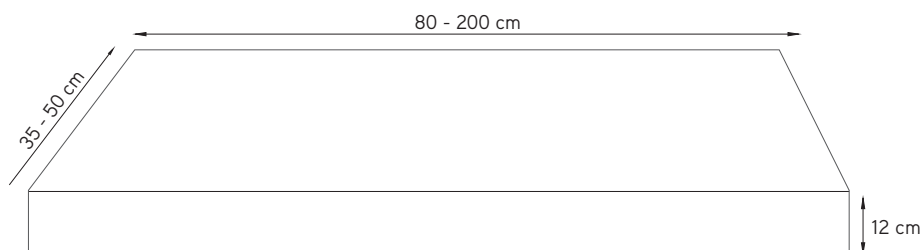

## ENCIMERAPLUS faldón

Ref. LWOP01F

Esta encimera para baño se utiliza como soporte para cualquier tipo de lavabo Mundilite. Este modelo está fabricado en SURFACEPLUS, un material con un acabado suave y liso, similar a la piedra natural. También tiene la opción de añadir un faldón en la parte inferior.

Ce plan de toilette pour salle de bain s'utilise comme support pour tout type de lavabo Mundilite. Ce modèle est fabriqué en SURFACEPLUS, un matériau au fini doux et lisse, similaire à de la pierre naturelle. Vous avez également la possibilité d'ajouter une jupe sur la partie inférieure.