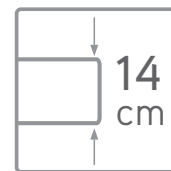

La jupe inférieure de ce lavabo suspendu cherche à améliorer sa continuité. Plan de toilette fabriqué sur mesure et disponible en différentes couleurs et textures.

Il bordo inferiore di questo lavabo sospeso ne migliora la continuità. Piano d'appoggio realizzato su misura e disponibile in vari colori e trame.

Profundidad
Deep
Profondeur
Profondità

Atura
Height
Hauteur
Altezza

Con orificio de grifería
With hole for tap
Avec découpe robinet
Con buco per rubinetto

Faldón

OPCIONAL /

OPTIONAL / OPTIONNEL / OPZIONALI