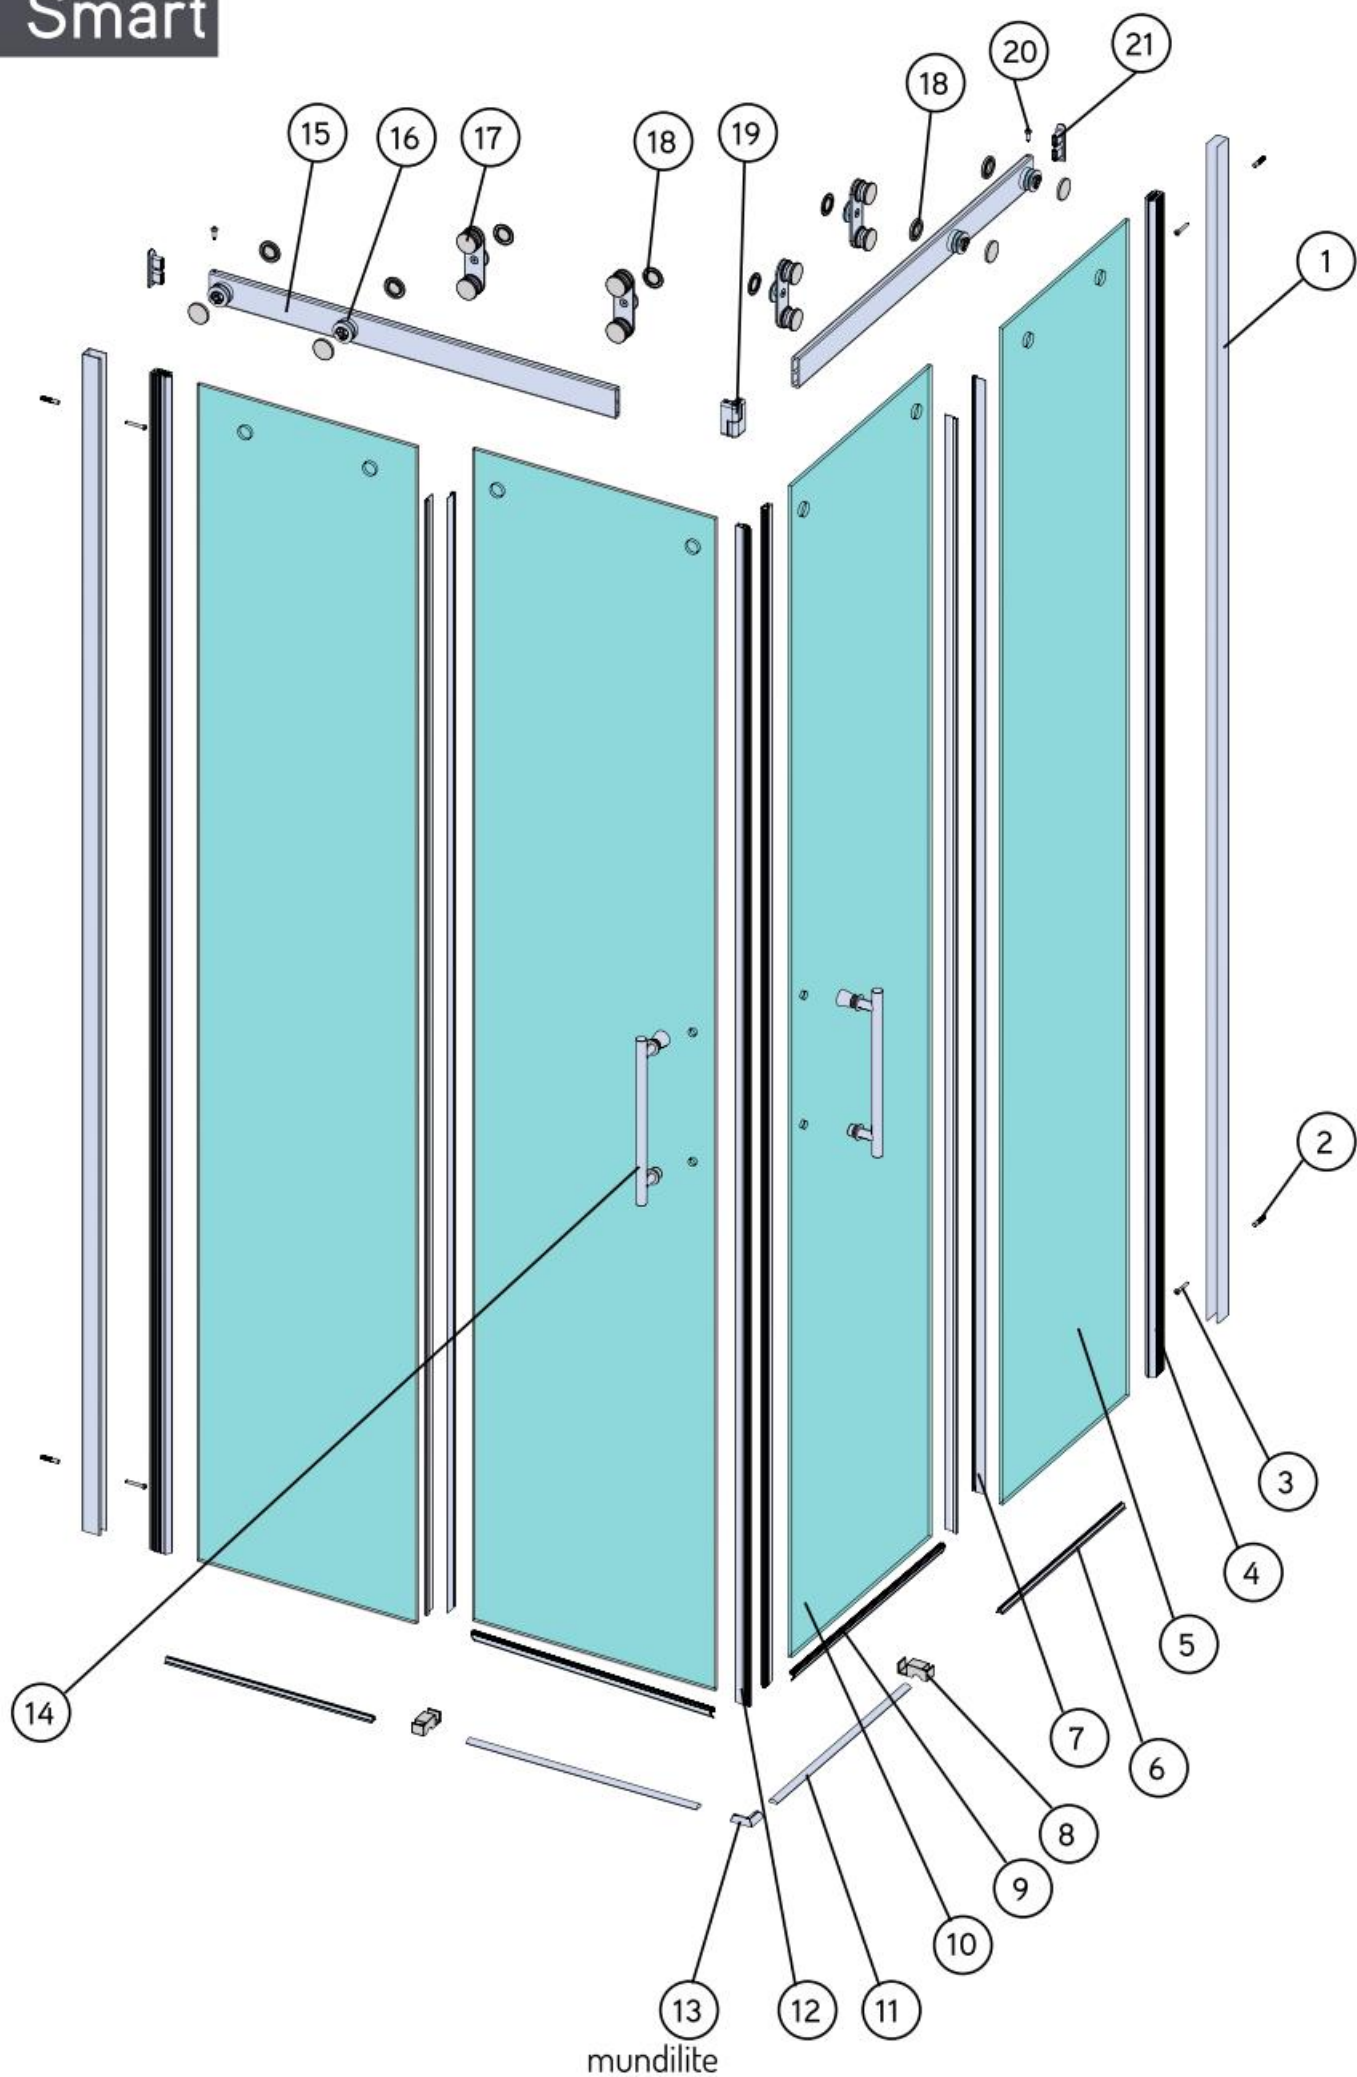

# Cuadrada Smart

Instrucciones de instalación  
*Assembly instructions*  
Instructions de montage  
*Prescrizioni di montaggio*

[www.mundilite.com](http://www.mundilite.com)

Apdo. de Correos 72

C/ Malvasia Parc. 9 y 11 - Polígono Industrial Pino Blay - 46380 Cheste - Valencia - Spain

# Cuadrada Smart

Herramientas / Tools / Outils / Strumenti di costruzione

Equipamiento / Features / Équipement / Capitolato

Ref.		Quant.
1.		2 Pc.
2.		4 Pc.
3.		4 Pc.
4.		2 Pc.
5.		2 Pc.
6.		2 Pc.
7.		4 Pc.
8.		2 Pc.