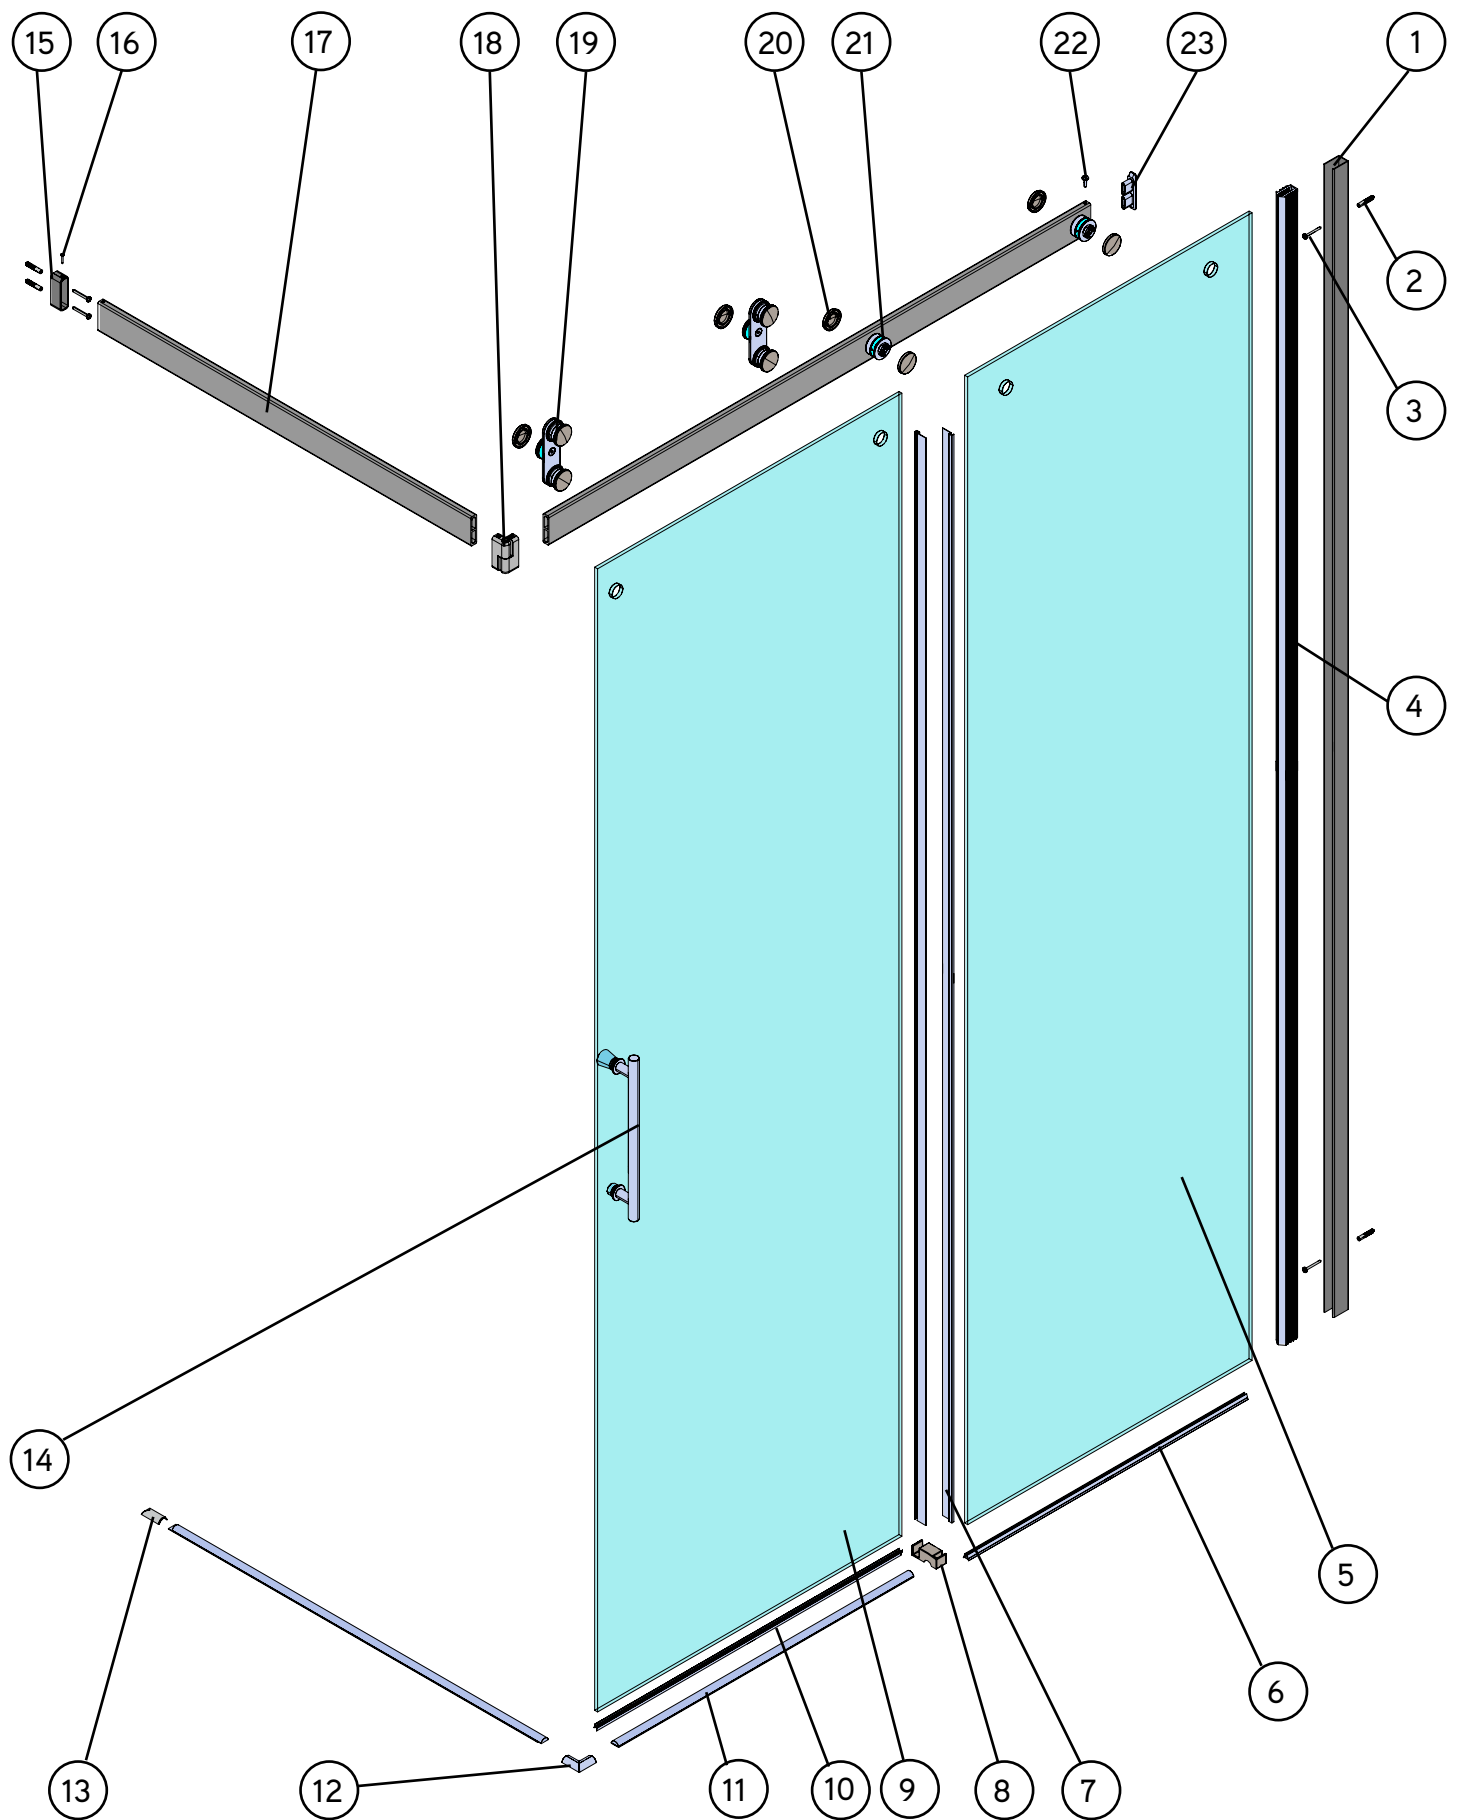

Cuadrada Smart Open