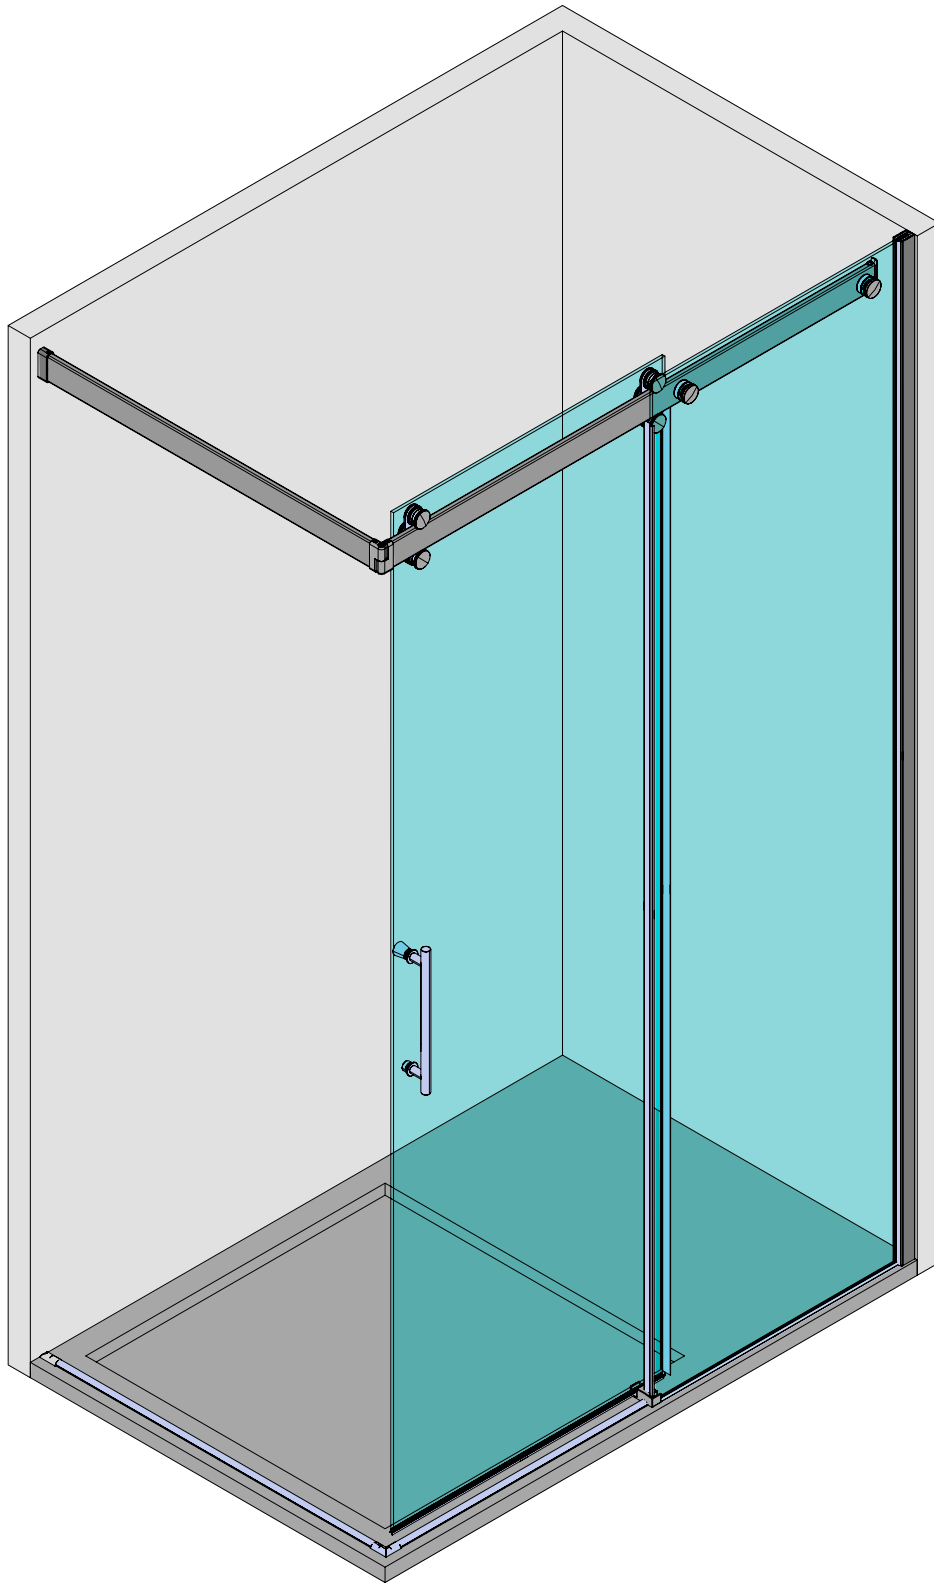

Cuadrada Smart Open

Instrucciones de instalación
Assembly instructions
Instructions de montage
Prescrizioni di montaggio

www.mundilite.com

Apdo. de Correos 72

C/ Malvasia Parc. 9 y 11 - Polígono Industrial Pino Blay - 46380 Cheste - Valencia - Spain

Telfs +34 96 251 28 94 / +34 96 070 23 81 - Fax: +34 96 251 14 78

email: admon@mundilite.com

mundilite

Cuadrada Smart Open

Equipamiento / Features / Équipement / Capitolato

Ref.		Quant.
1.		1 Pc.
2.		4 Pc.
3.		4 Pc.
4.		1 Pc.
5.		1 Pc.
6.		1 Pc.
7.		2 Pc.
8.		1 Pc.