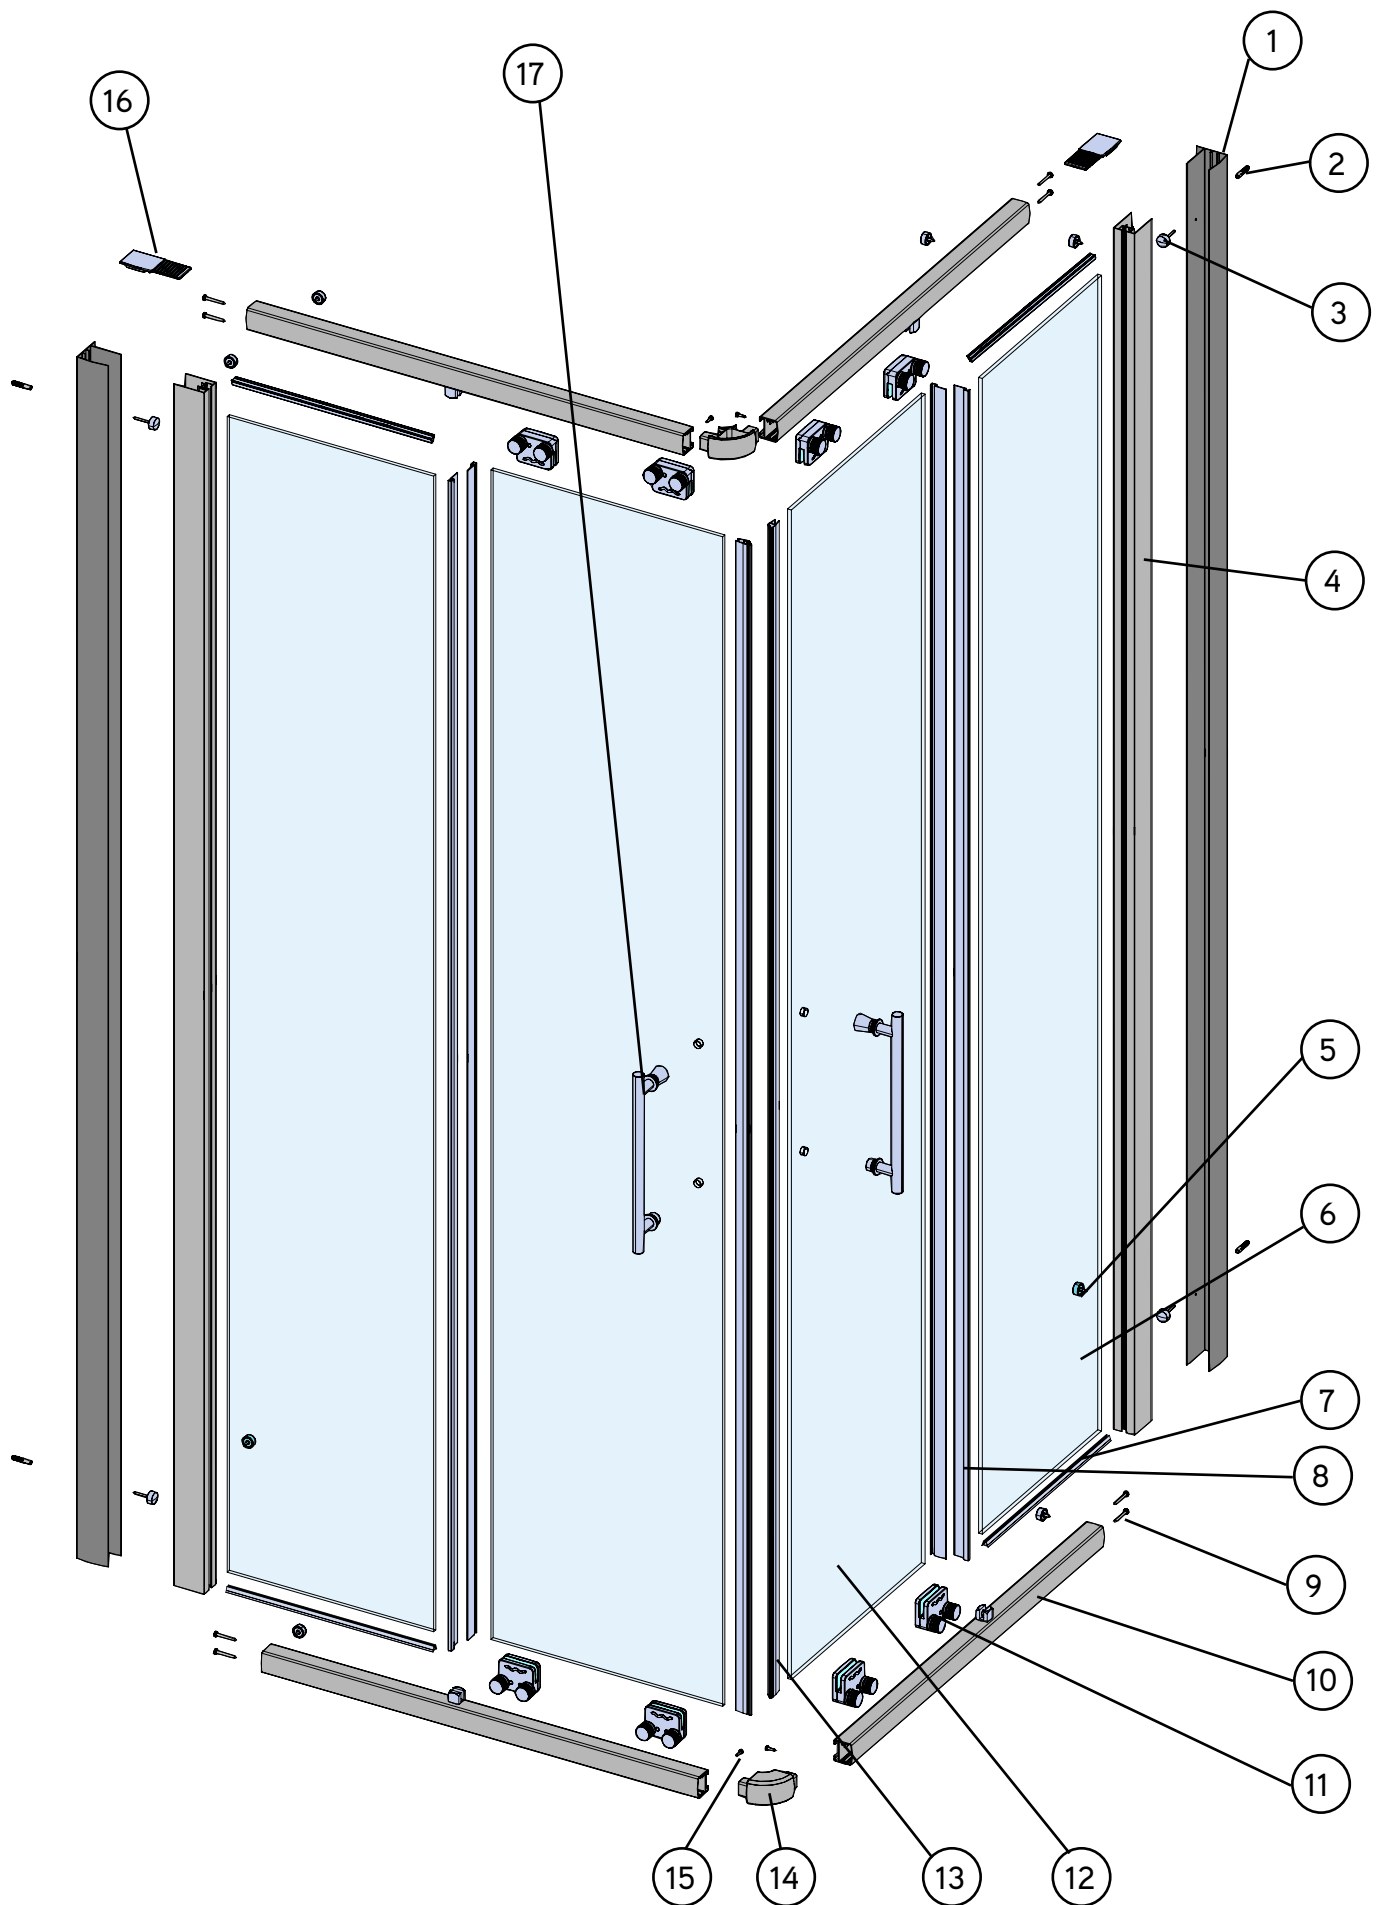

Cuadrada New Glass