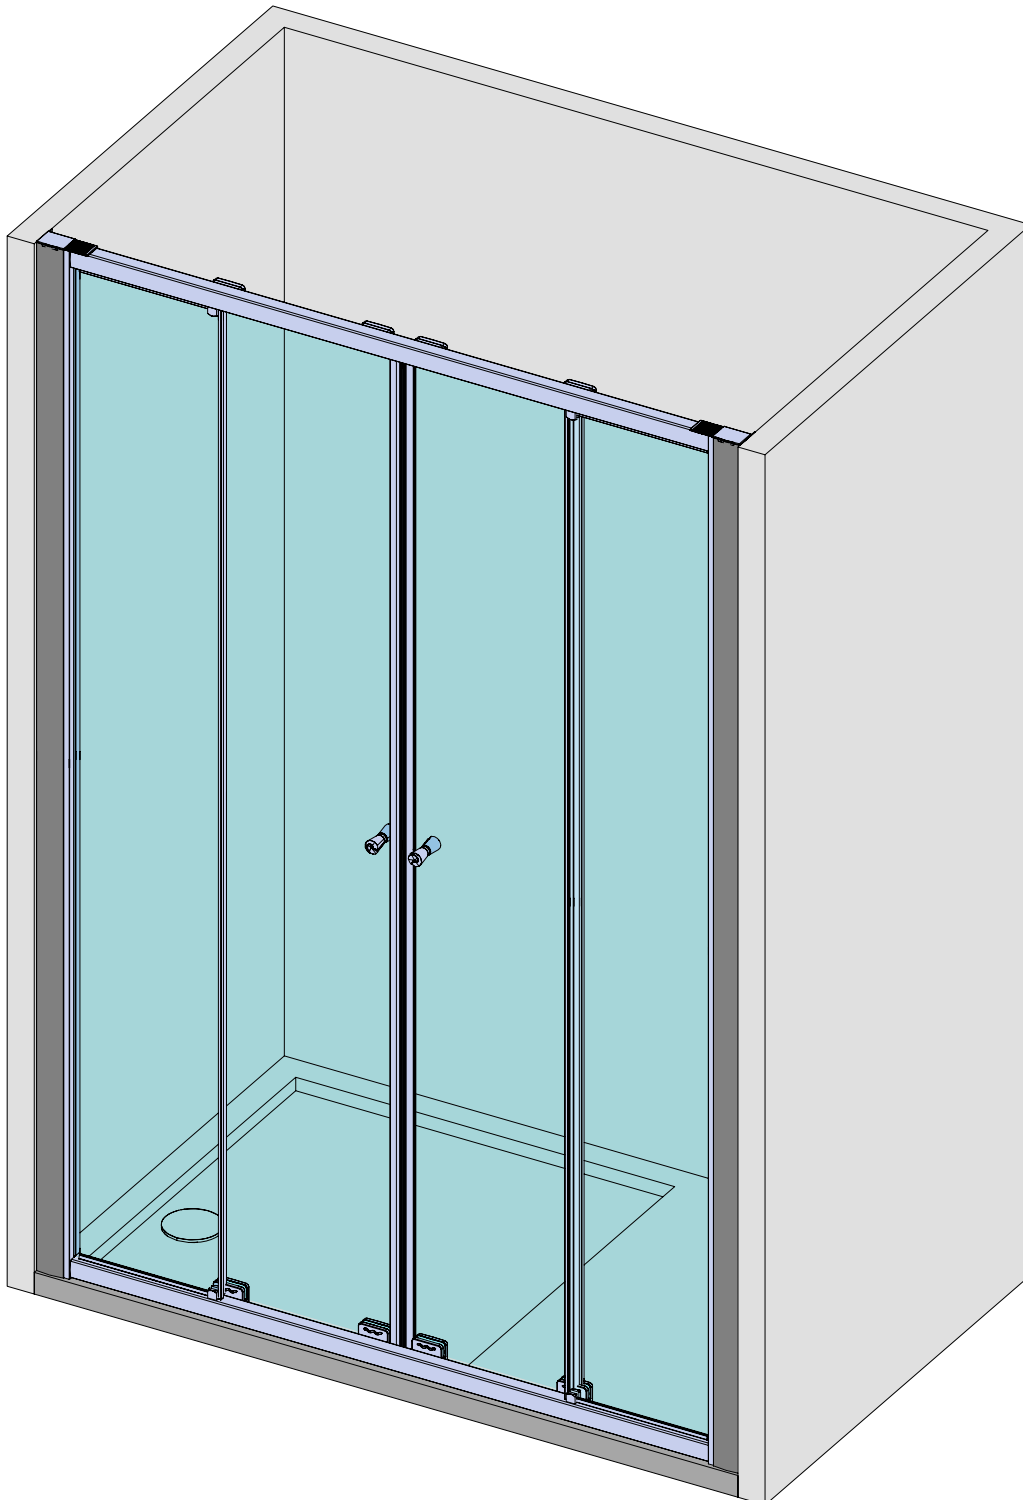

Oporto
New Glass

Instrucciones de instalación
Assembly instructions
Instructions de montage
Prescrizioni di montaggio

www.mundilite.com

Apdo. de Correos 72

C/ Malvasia Parc. 9 y 11 - Polígono Industrial Pino Blay - 46380 Cheste - Valencia - Spain