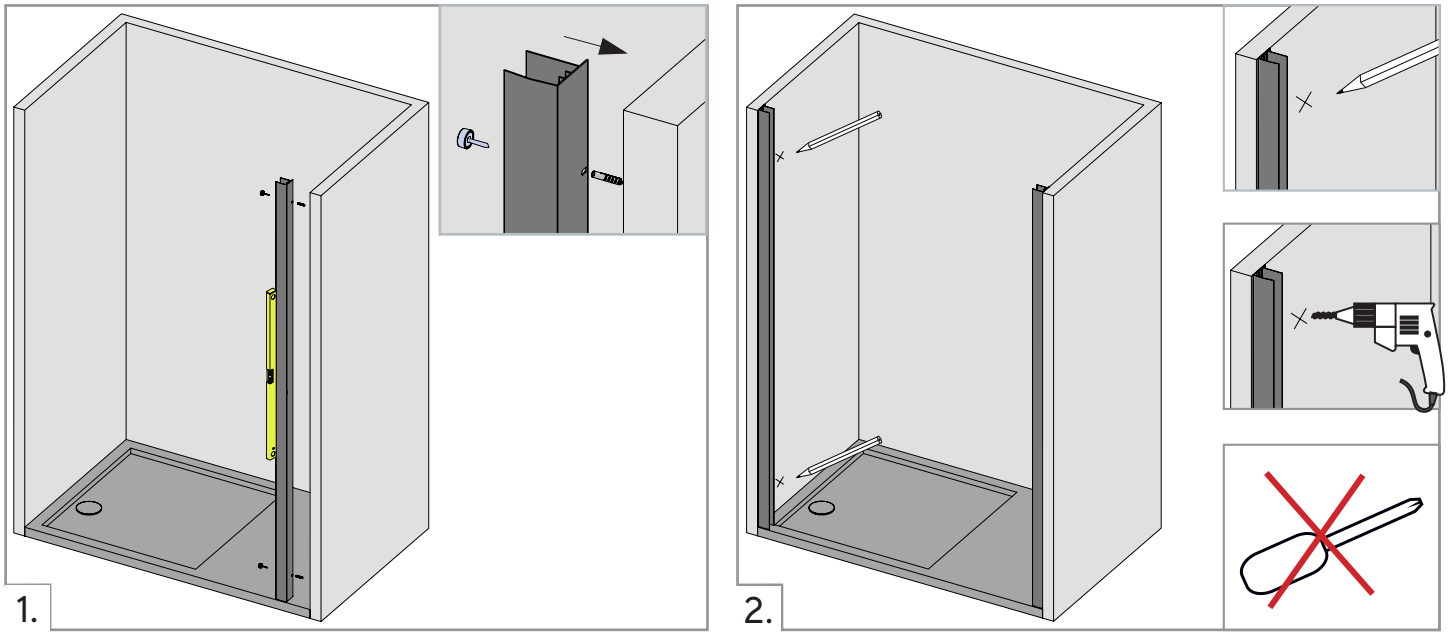

Oporto New Glass