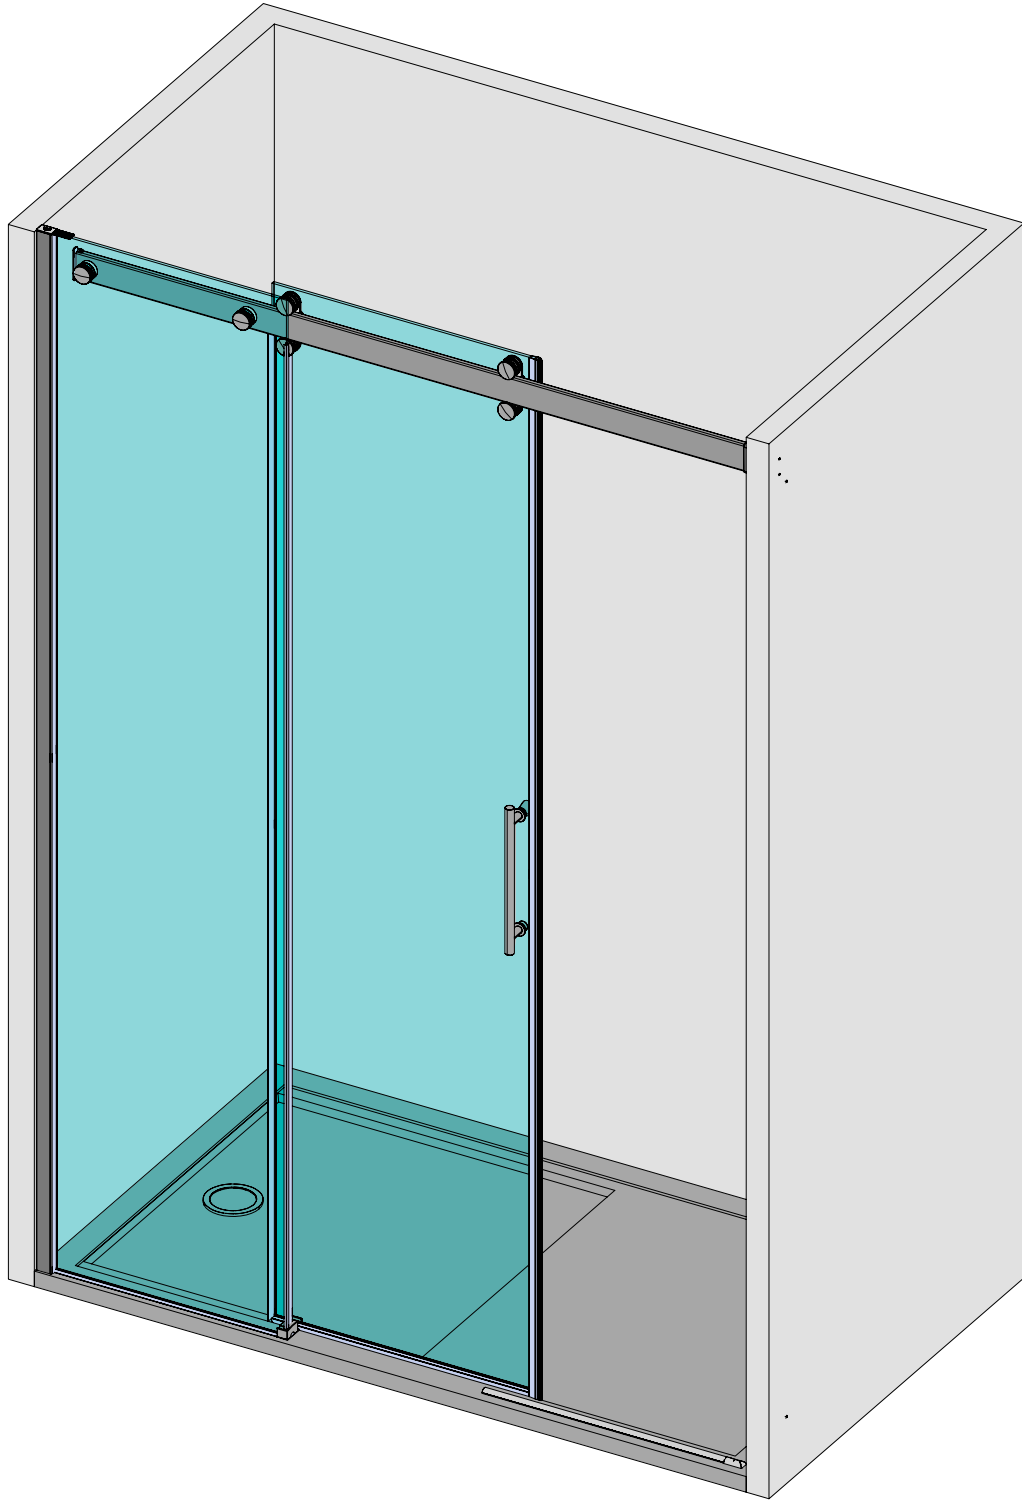

Alaska Smart Open

Instrucciones de instalación
Assembly instructions
Instructions de montage
Prescrizioni di montaggio

C/ Malvasia Parc. 9 y 11 - Polígono Industrial Pino Blay - 46380 Cheste - Valencia - Spain