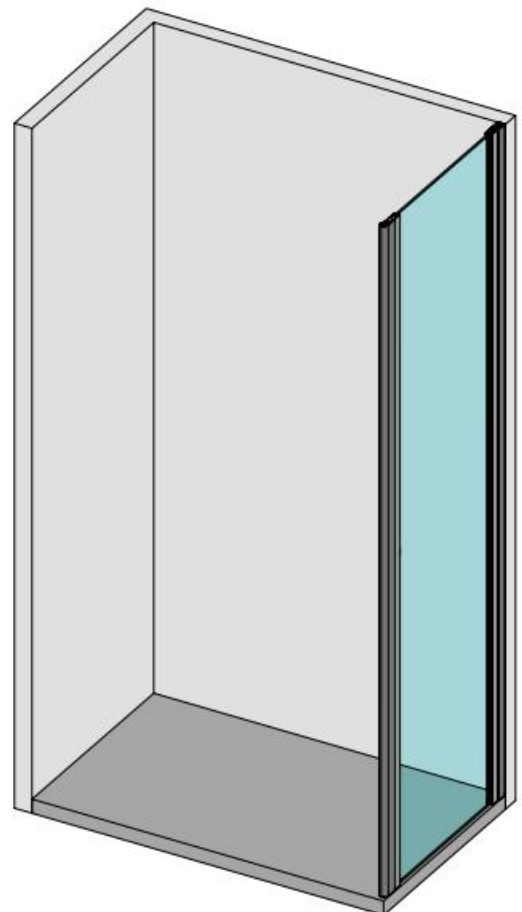

Fijo Genova

Instrucciones de instalación
Assembly instructions
Instructions de montage
Prescrizioni di montaggio

www.mundilite.com

Apdo. de Correos 72

C/ Malvasia Parc. 9 y 11 - Polígono Industrial Pino Blay - 46380 Cheste - Valencia - Spain