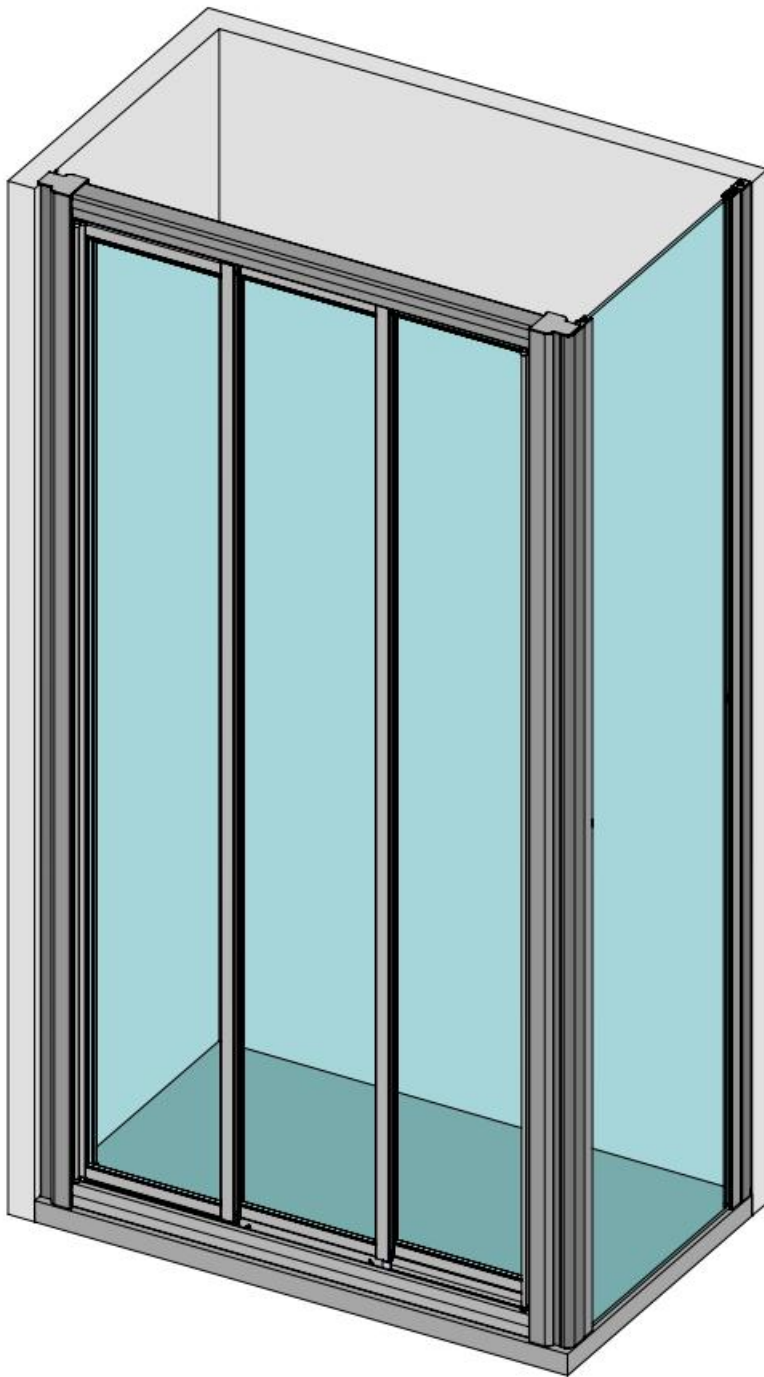

Fijo Genova

Instrucciones de instalación
Assembly instructions
Instructions de montage
Prescrizioni di montaggio

www.mundilite.com

Apdo. de Correos 72

C/ Malvasia Parc. 9 y 11 - Polígono Industrial Pino Blay - 46380 Cheste - Valencia - Spain