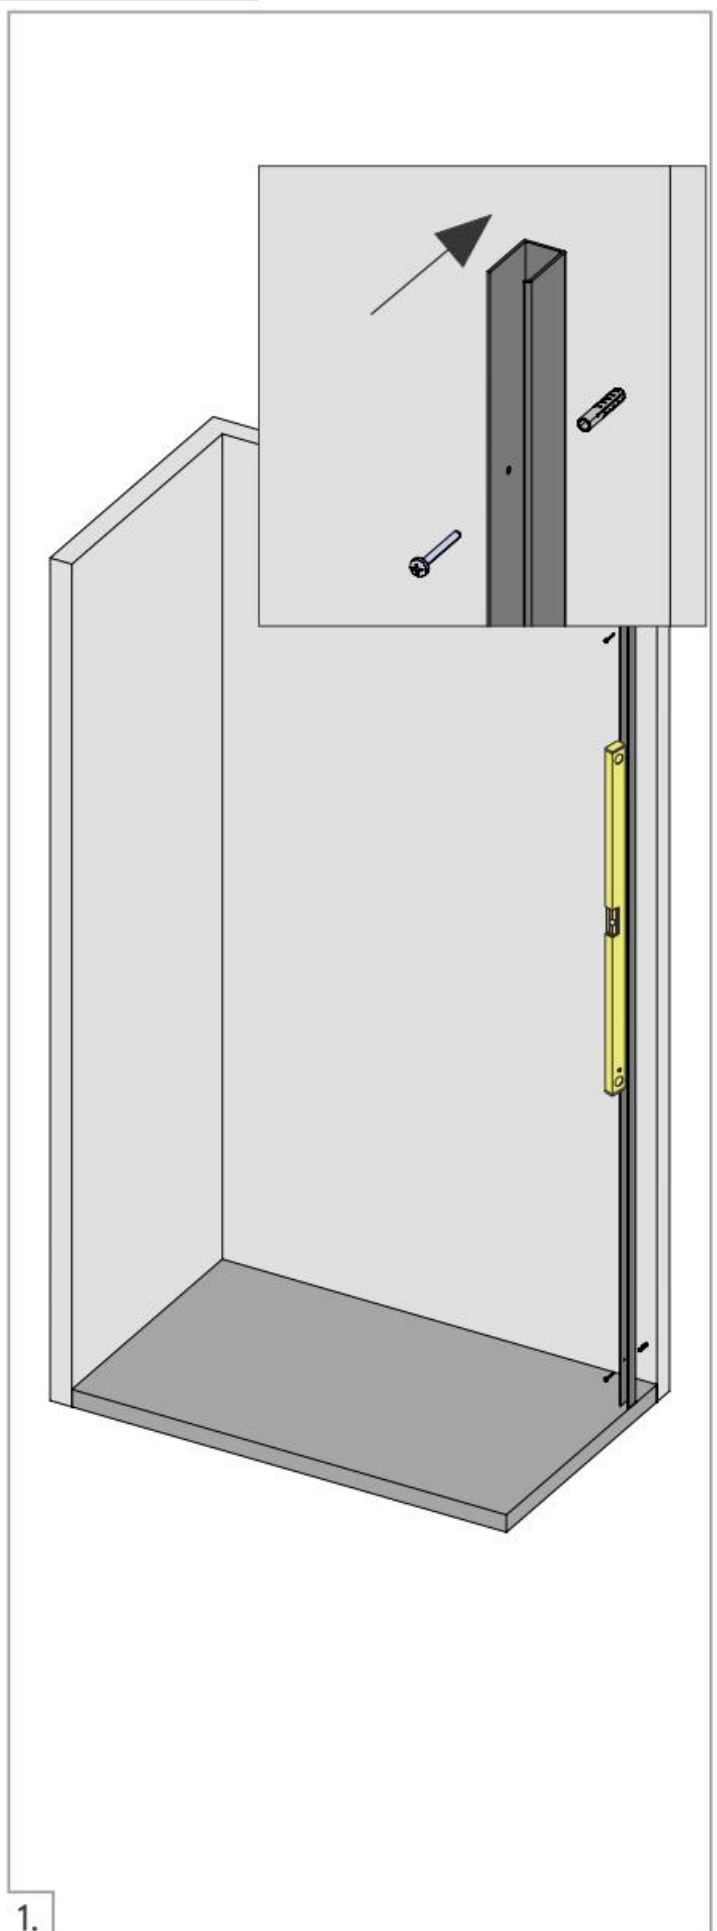

Equipamiento / Features / Équipement / Capitolato

Ref.		Quant.
1.		1 Pc.
2.		2 Pc.
3.		2 Pc.
4.		2 Pc.
5.		1 Pc.
6.		2 Pc.
7.		1 Pc.

Ref.		Quant.
8.		1 Pc.
9.		1 Pc.

Fijo Genova