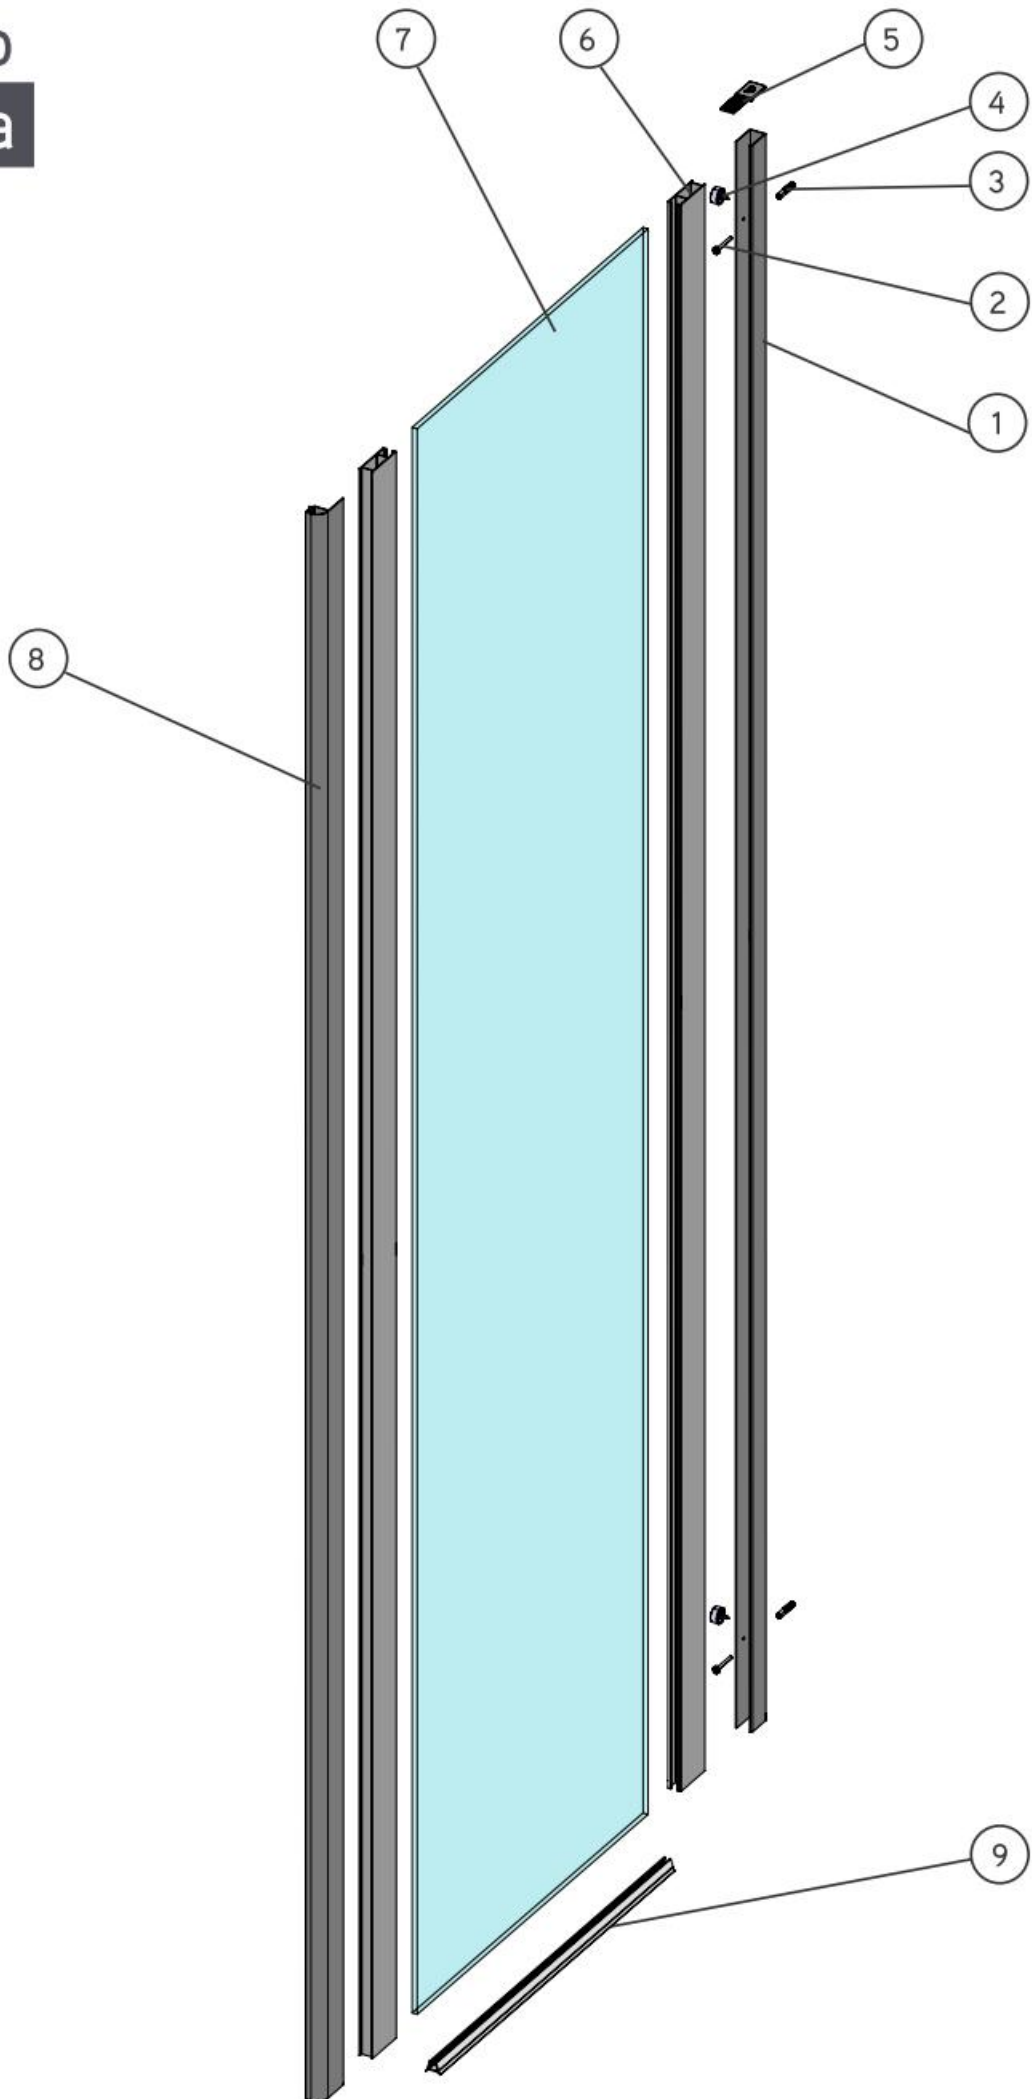

Fijo Genova

Equipamiento / Features / Équipement / Capitolato

Ref.		Quant.
1.		1 Pc.
2.		2 Pc.
3.		2 Pc.
4.		2 Pc.
5.		1 Pc.
6.		2 Pc.
7.		1 Pc.

Ref.		Quant.
8.		1 Pc.
9.		1 Pc.