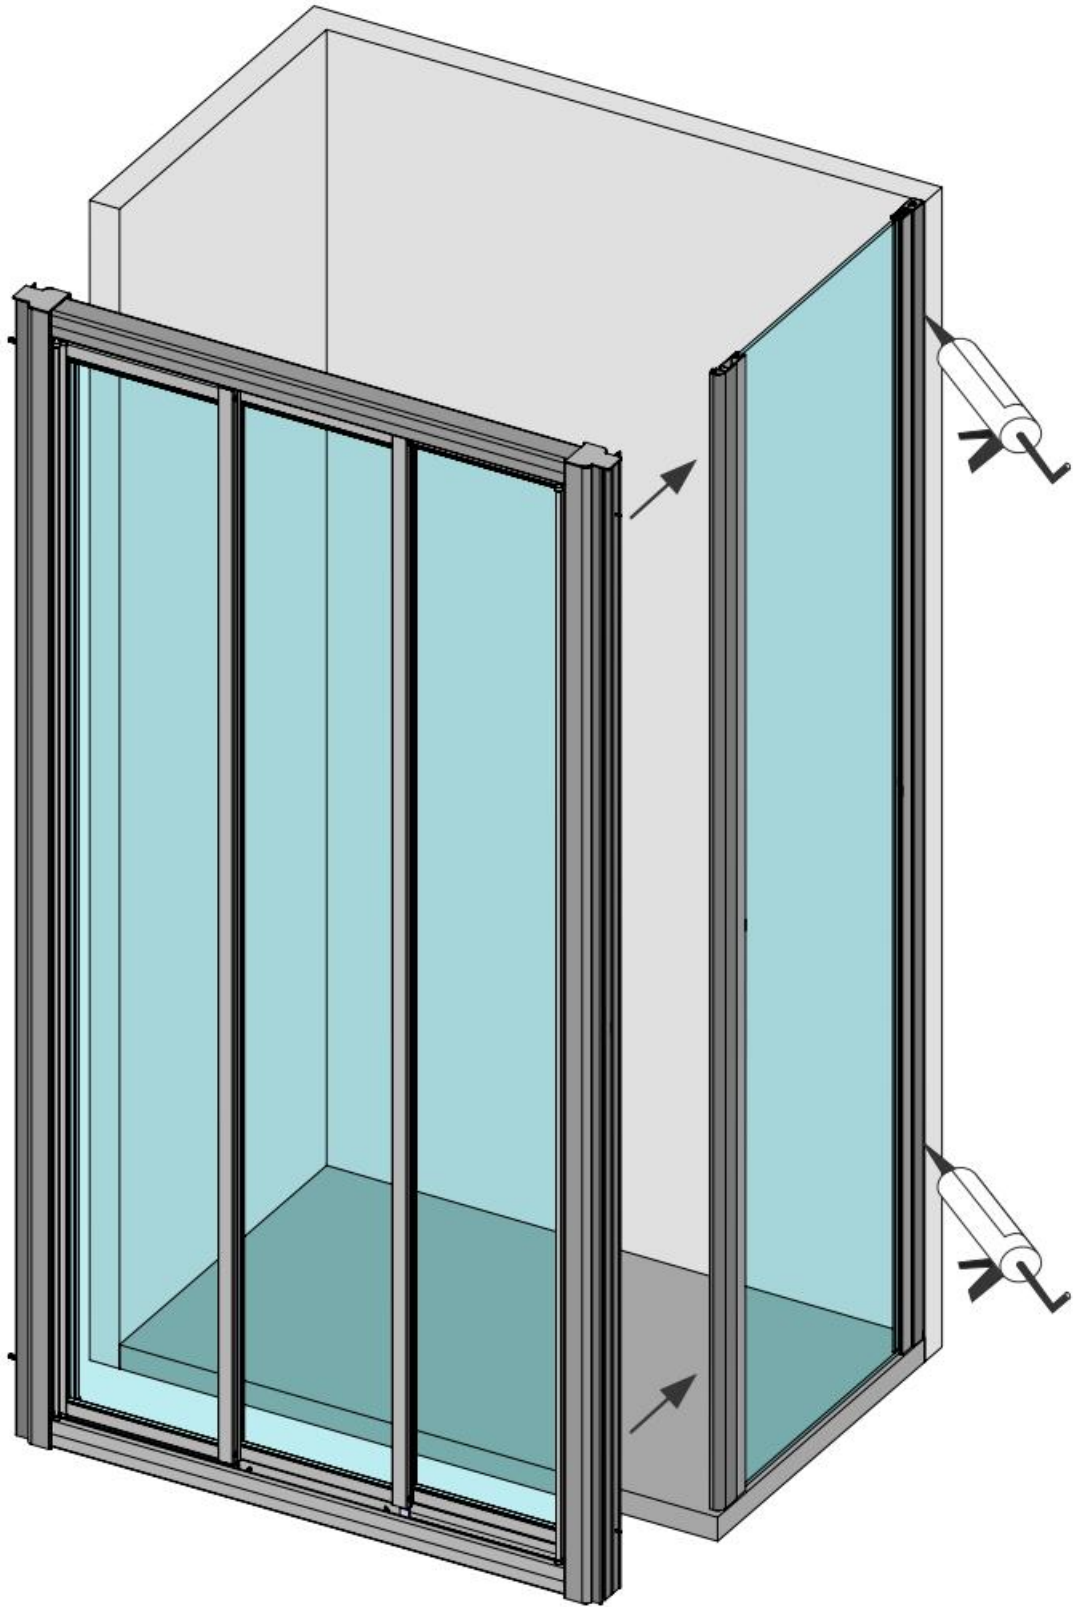

Fijo Genova

6.