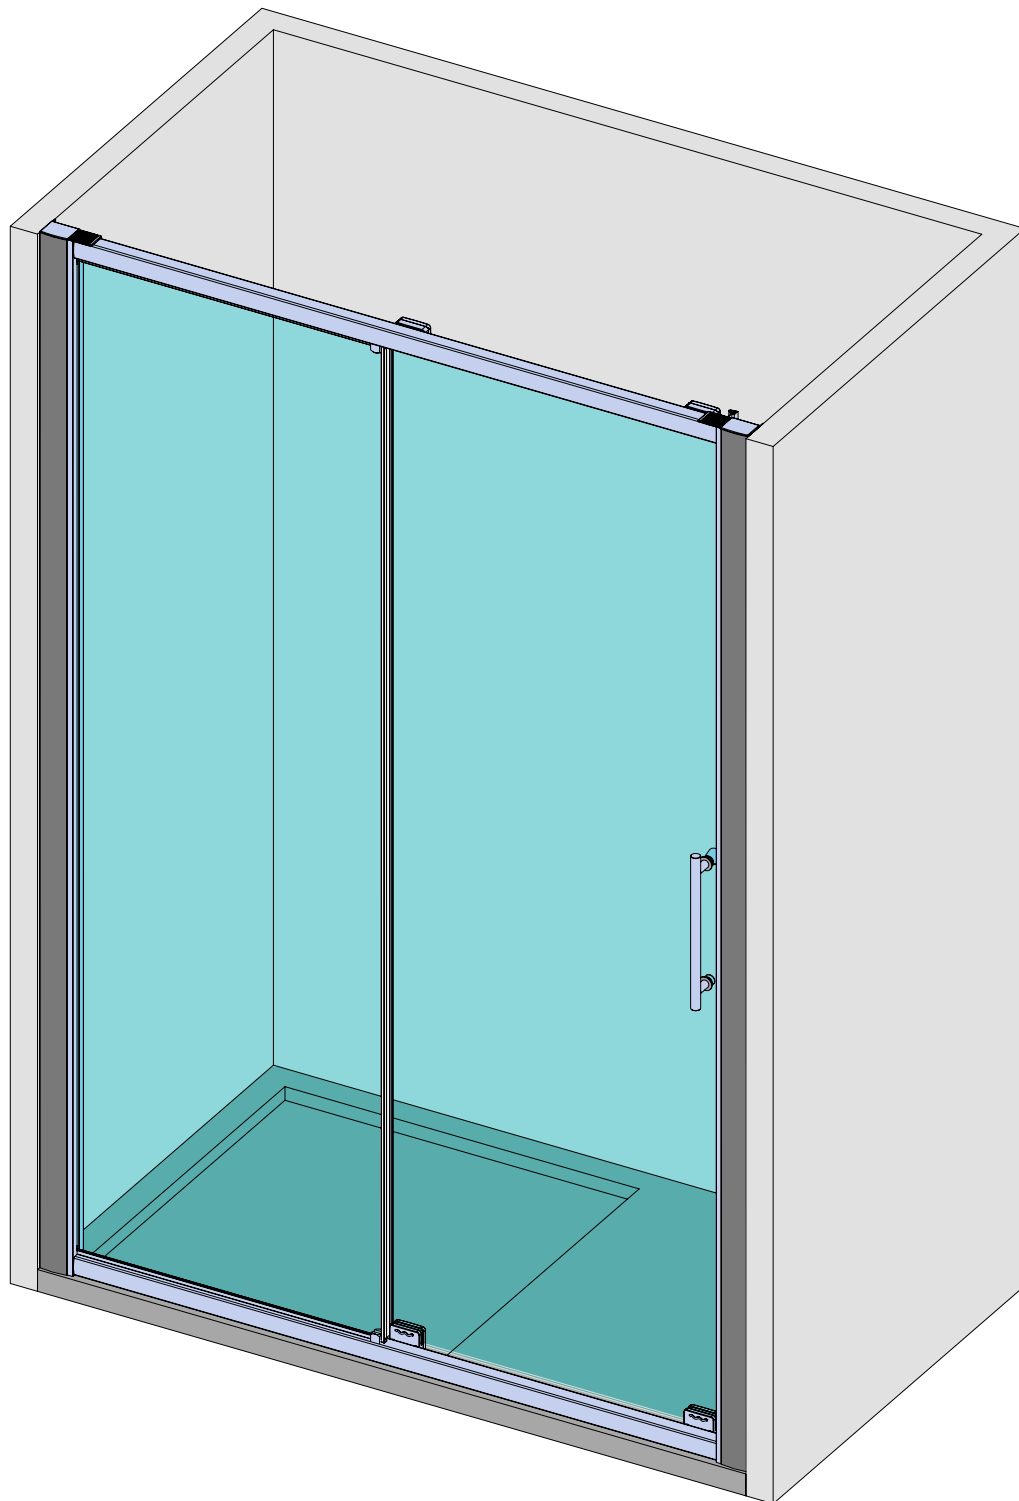

Alaska New Glass

Instrucciones de instalación
Assembly instructions
Instructions de montage
Prescrizioni di montaggio

www.mundilite.com

Apdo. de Correos 72

C/ Malvasia Parc. 9 y 11 - Polígono Industrial Pino Blay - 46380 Cheste - Valencia - Spain

Alaska

New Glass

1. Puerta /Door
Porte /Porta

2.

3.

Alaska New Glass

Alaska

New Glass