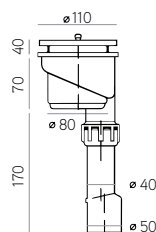

viega
vertical

GRIGLIA

13

round