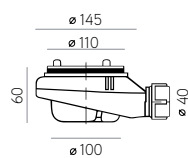

PIATTI DI DOCCIA NEWEST

dettagli tecnici

finitura Pizarra

+

Blanco - Crema - Gris seda - Gris polvo

MISURA

| A | L | C | (cm) |
|-------------------|-----|----|------|
| 70 / 75 / 80 / 90 | 80 | 30 | |
| | 90 | 30 | |
| | 100 | 45 | |
| | 110 | 45 | |
| | 120 | 45 | |
| | 130 | 45 | |
| | 140 | 45 | |
| | 150 | 45 | |
| | 160 | 45 | |
| | 170 | 45 | |
| | 180 | 60 | |
| | 190 | 60 | |
| | 200 | 60 | |
| | 210 | 60 | |

TAGIL SU MISURA

CARATTERISTICHE

HGM TECHNOLOGY

40% di riduzione di peso

Antiscivolo
clase 3

Antibatterica

SIFONE

estándar