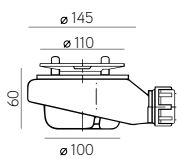

PIATTI DI DOCCIA NEWEST

dettagli tecnici

finitura Pizarra

+

Blanco - Crema - Gris seda - Gris polvo

MISURA

| A | L | C | (cm) |
|-------------------|-----|----|------|
| 70 / 75 / 80 / 90 | 80 | 30 | |
| | 90 | 30 | |
| | 100 | 45 | |
| | 110 | 45 | |
| | 120 | 45 | |
| | 130 | 45 | |
| | 140 | 45 | |
| | 150 | 45 | |
| | 160 | 45 | |
| | 170 | 45 | |
| | 180 | 60 | |
| | 190 | 60 | |
| | 200 | 60 | |
| | 210 | 60 | |

TAGIL SU MISURA

CARATTERISTICHE

HGM TECHNOLOGY

40% di riduzione di peso

Antiscivolo
clase 3

Antibatterica

SIFONE

estándar