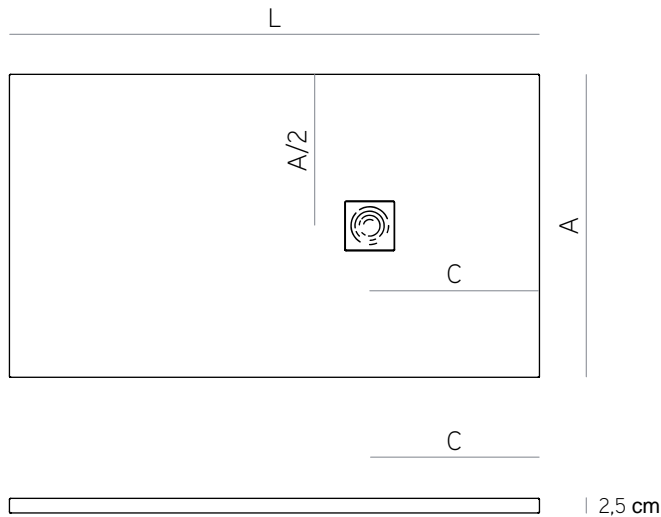

PIATTI DI DOCCIA NEWEST

dettagli tecnici

finitura Pizarra

+

Blanco - Crema - Gris seda - Gris polvo

MISURA

| A | L | C | (cm) |
|-------------------|-----|----|------|
| 70 / 75 / 80 / 90 | 80 | 30 | |
| | 90 | 30 | |
| | 100 | 45 | |
| | 110 | 45 | |
| | 120 | 45 | |
| | 130 | 45 | |
| | 140 | 45 | |
| | 150 | 45 | |
| | 160 | 45 | |
| | 170 | 45 | |
| | 180 | 60 | |
| | 190 | 60 | |
| | 200 | 60 | |
| | 210 | 60 | |

TAGIL SU MISURA

CARATTERISTICHE

HGM TECHNOLOGY

40% di riduzione di peso

Antiscivolo
clase 3

Antibatterica

SIFONE

estándar