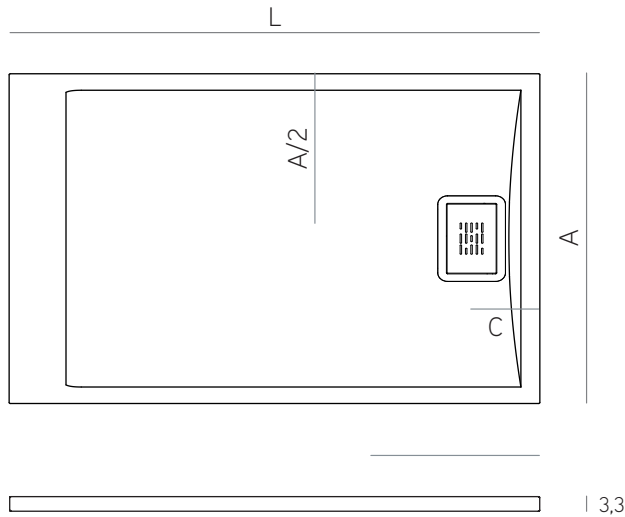

PLATO DE DUCHA STYLO

ficha técnica

textura **SOFT**

+
Blanco - Crema - Gris seda - Gris polvo

MEDIDAS

| A | L | C | (cm) |
|--------------------|-----|----|------|
| 70 / 80 / 90 / 100 | 120 | 18 | |
| | 140 | 18 | |
| | 160 | 18 | |
| | 180 | 18 | |
| | 200 | 18 | |