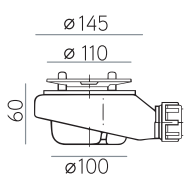

VÁLVULAS

estándar