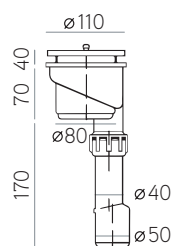

PLATO DE DUCHA STYLO

ficha técnica

textura **SOFT**

+
Blanco - Crema - Gris seda - Gris polvo

MEDIDAS

A	L	C	(cm)
70 / 80 / 90 / 100	120	18	
	140	18	
	160	18	
	180	18	
	200	18	

colores disponibles

BLANCO

RAL 9003

CREMA

RAL 9001

**GRIS
SEDA**

RAL 7044

**GRIS
POLVO**

RAL 7037

CARACTERÍSTICAS

HGM TECHNOLOGY

reducción del 40% del peso

Antideslizante
clase 3

Antibacteriano

VÁLVULAS

estándar

viega

viega
vertical

REJILLA