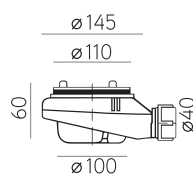

PLATO DE DUCHA STYLO

ficha técnica

textura **SOFT**

+
Blanco - Crema - Gris seda - Gris polvo

MEDIDAS

A	L	C	(cm)
70 / 80 / 90 / 100	120	18	
	140	18	
	160	18	
	180	18	
	200	18	

colores disponibles

BLANCO

RAL 9003

CREMA

RAL 9001

**GRIS
SEDA**

RAL 7044

**GRIS
POLVO**

RAL 7037

CARACTERÍSTICAS

HGM TECHNOLOGY

reducción del 40% del peso

Antideslizante
clase 3

Antibacteriano

VÁLVULAS

estándar

viega

viega
vertical

REJILLA