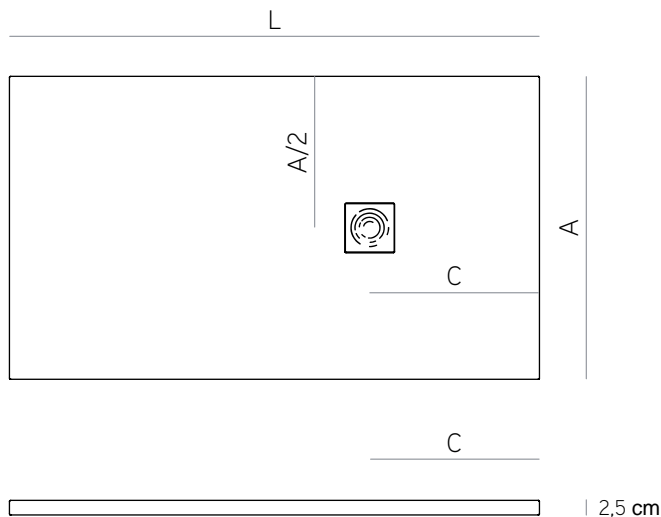

# RECEVEUR DE DOUCHE NEWEST

fiche technique

finition Pizarra

+

Blanco - Crema - Gris seda - Gris polvo

## MESURE

A	L	C	(cm)
70 / 75 / 80 / 90	80	30	
	90	30	
	100	45	
	110	45	
	120	45	
	130	45	
	140	45	
	150	45	
	160	45	
	170	45	
	180	60	
	190	60	
	200	60	
	210	60	

## DÉCOUPES SUR MESURE