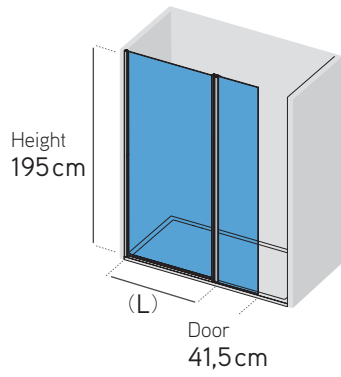

QUALITY BATHROOMS AT THE BEST PRICE

mundilite®

Standard/
easy clean

Immediate
availability

3 Decorates
available

X-250 BLACK shower

INCLUDED Stabilising bar
(min. 60 cm - max. 100 cm)

Width (L+Door)	Total Width	Chrome	
		Clear	Decorated
70 + 41,5 cm	111,5 cm	498 €	533 €
80 + 41,5 cm	121,5 cm	504 €	539 €
90 + 41,5 cm	131,5 cm	510 €	545 €
100 + 41,5 cm	141,5 cm	516 €	552 €
110 + 41,5 cm	151,5 cm	522 €	558 €
120 + 41,5 cm	161,5 cm	531 €	566 €
140 + 41,5 cm	181,5 cm	693 €	728 €

X-250 shower

X-SERIES

INCLUDED Stabilising bar
(min. 60 cm - max. 100 cm)

Width (L+Door)	Total Width	Chrome	
		Clear	Decorated
70 + 41,5 cm	111,5 cm	446 €	477 €
80 + 41,5 cm	121,5 cm	452 €	483 €
90 + 41,5 cm	131,5 cm	458 €	489 €
100 + 41,5 cm	141,5 cm	464 €	496 €
110 + 41,5 cm	151,5 cm	470 €	502 €
120 + 41,5 cm	161,5 cm	479 €	510 €
140 + 41,5 cm	181,5 cm	638 €	659 €

8 mm
Panel glass
thickness

6 mm
Door glass
thickness

Easy clean glass
included

X-200N shower

X-SERIES

Panel glass thickness

Easy clean glass included

INCLUDED Stabilising bar
(min. 60 cm - max. 100 cm)