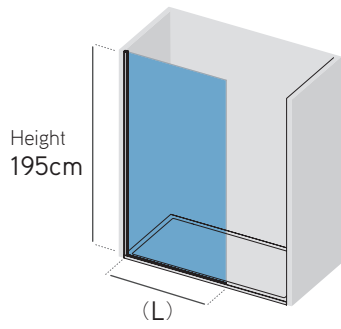

X-250 shower

X-SERIES

INCLUDED Stabilising bar
(min. 60 cm - max. 100 cm)

Width (L+Door)	Total Width	Chrome	
		Clear	Decorated
70 + 41,5 cm	111,5 cm	446 €	477 €
80 + 41,5 cm	121,5 cm	452 €	483 €
90 + 41,5 cm	131,5 cm	458 €	489 €
100 + 41,5 cm	141,5 cm	464 €	496 €
110 + 41,5 cm	151,5 cm	470 €	502 €
120 + 41,5 cm	161,5 cm	479 €	510 €
140 + 41,5 cm	181,5 cm	638 €	659 €

8 mm
Panel glass
thickness

6 mm
Door glass
thickness

Easy clean glass
included

X-200N shower

X-SERIES

Panel glass thickness

Easy clean glass included

INCLUDED Stabilising bar
(min. 60 cm - max. 100 cm)

Chrome

Width (L)	Chrome	
	Clear	Decorated
70 cm	225 €	258 €
80 cm	233 €	265 €
90 cm	239 €	272 €
100 cm	245 €	278 €
110 cm	252 €	284 €
120 cm	261 €	294 €
140 cm	434 €	466 €

X-200N BLACK shower

X-SERIES

INCLUDED Stabilising bar
(min. 60 cm - max. 100 cm)

Width (L)	Black	
	Clear	Decorated
70 cm	274 €	306 €
80 cm	281 €	314 €
90 cm	287 €	320 €
100 cm	295 €	327 €
110 cm	301 €	333 €
120 cm	309 €	342 €
140 cm	480 €	513 €

Panel glass
thickness

Easy clean glass
included