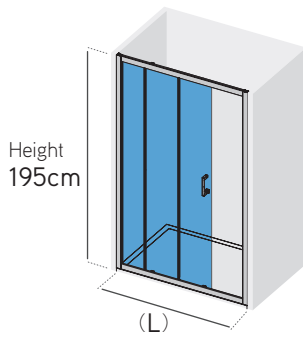

X-250 shower

X-SERIES

INCLUDED Stabilising bar
(min. 60 cm - max. 100 cm)

Width (L+Door)	Total Width	Chrome	
		Clear	Decorated
70 + 41,5 cm	111,5 cm	446 €	477 €
80 + 41,5 cm	121,5 cm	452 €	483 €
90 + 41,5 cm	131,5 cm	458 €	489 €
100 + 41,5 cm	141,5 cm	464 €	496 €
110 + 41,5 cm	151,5 cm	470 €	502 €
120 + 41,5 cm	161,5 cm	479 €	510 €
140 + 41,5 cm	181,5 cm	638 €	659 €

* Price per side

8 mm
Panel glass thickness

6 mm
Door glass thickness

Easy clean glass included

Black

Width (L)	Range	Clear	Decorated
70 cm	67-70 cm	392 €	455 €
75 cm	72-75 cm	396 €	459 €
80 cm	77-80 cm	399 €	462 €
90 cm	87-90 cm	406 €	469 €
100 cm	97-100 cm	414 €	477 €
110 cm	107-110 cm	420 €	483 €
120 cm	117-120 cm	427 €	490 €

* Price per side

Glass thickness

Easy clean glass included

Easy clean

Reversible

WHILE STOCKS LAST

Width (L)	Range	Open Space	Chrome	
			Clear	Decorated
110 cm	106-112 cm	43 cm	390 €	455 €
120 cm	116-122 cm	48 cm	396 €	460 €
140 cm	136-142 cm	58 cm	408 €	473 €
150 cm	146-152 cm	63 cm	414 €	479 €
160 cm	156-162 cm	68 cm	419 €	484 €

Width (L)	Range	Open Space	Black	
			Clear	Decorated
110 cm	106-112 cm	43 cm	445 €	510 €
120 cm	116-122 cm	48 cm	450 €	515 €
140 cm	136-142 cm	58 cm	461 €	526 €
150 cm	146-152 cm	63 cm	469 €	534 €
160 cm	156-162 cm	68 cm	474 €	539 €