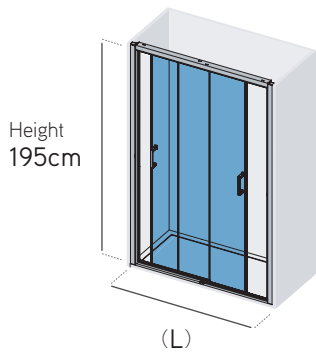

X-250 shower

X-SERIES

INCLUDED Stabilising bar
(min. 60 cm - max. 100 cm)

Width (L+Door)	Total Width	Chrome	
		Clear	Decorated
70 + 41,5 cm	111,5 cm	446 €	477 €
80 + 41,5 cm	121,5 cm	452 €	483 €
90 + 41,5 cm	131,5 cm	458 €	489 €
100 + 41,5 cm	141,5 cm	464 €	496 €
110 + 41,5 cm	151,5 cm	470 €	502 €
120 + 41,5 cm	161,5 cm	479 €	510 €
140 + 41,5 cm	181,5 cm	638 €	659 €

Glass thickness

Easy clean glass included

Easy clean

Reversible

Width (L)	Range	Open Space	Chrome	
			Clear	Decorated
130 cm	126-132 cm	50 cm	593 €	651 €
150 cm	146-152 cm	60 cm	630 €	688 €
160 cm	156-162 cm	65 cm	643 €	699 €
170 cm	166-172 cm	70 cm	666 €	723 €

X-80 P shower

WHILE STOCKS LAST

X-SERIES

Width (L)	Range	Open Space	Chrome	
			Clear	Decorated
120 cm	116-122 cm	44 cm	430 €	512 €
140 cm	136-142 cm	54 cm	454 €	537 €
150 cm	146-152 cm	59 cm	468 €	549 €
180 cm	176-182 cm	74 cm	504 €	587 €

Glass thickness

Easy clean glass included

Reversible

WHILE STOCKS LAST

Glass thickness

Easy clean glass included

Easy clean

Height
195cm