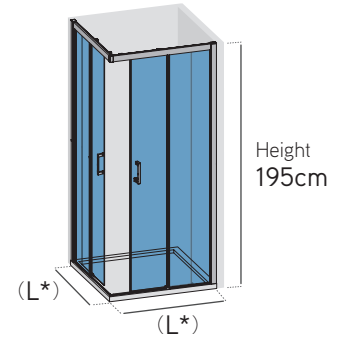

X-20 shower

X-SERIES

Panel glass thickness

Door glass thickness

Easy clean glass included

Chrome

Width (L)	Range	Open Space	Chrome	
			Clear	Decorated
110 cm	106-112 cm	43 cm	436 €	499 €
120 cm	116-122 cm	48 cm	443 €	506 €
130 cm	126-132 cm	53 cm	452 €	515 €
140 cm	136-142 cm	58 cm	460 €	523 €
150 cm	146-152 cm	63 cm	467 €	530 €
160 cm	156-162 cm	68 cm	476 €	539 €
170 cm	166-172 cm	73 cm	484 €	547 €
180 cm	176-182 cm	78 cm	492 €	555 €

X-20 BLACK shower

Black

X-SERIES

Width (L)	Range	Open Space	Black	
			Clear	Decorated
110 cm	106-112 cm	43 cm	488 €	551 €
120 cm	116-122 cm	48 cm	496 €	559 €
130 cm	126-132 cm	53 cm	504 €	567 €
140 cm	136-142 cm	58 cm	512 €	575 €
150 cm	146-152 cm	63 cm	520 €	583 €
160 cm	156-162 cm	68 cm	528 €	591 €
170 cm	166-172 cm	73 cm	551 €	611 €
180 cm	176-182 cm	78 cm	559 €	619 €

Panel glass thickness

Door glass thickness

Easy clean glass included

X-40 shower

X-SERIES

Chrome

Width (L)	Range	Chrome	
		Clear	Decorated
70 cm	67-70 cm	339 €	402 €
75 cm	72-75 cm	343 €	406 €
80 cm	77-80 cm	347 €	410 €
90 cm	87-90 cm	354 €	417 €
100 cm	97-100 cm	361 €	424 €
110 cm	107-110 cm	368 €	431 €
120 cm	117-120 cm	375 €	438 €

* Price per side

8 mm
Panel glass thickness

6 mm
Door glass thickness

Easy clean glass included

Black

Width (L)	Range	Clear	Decorated
70 cm	67-70 cm	392 €	455 €
75 cm	72-75 cm	396 €	459 €
80 cm	77-80 cm	399 €	462 €
90 cm	87-90 cm	406 €	469 €
100 cm	97-100 cm	414 €	477 €
110 cm	107-110 cm	420 €	483 €
120 cm	117-120 cm	427 €	490 €