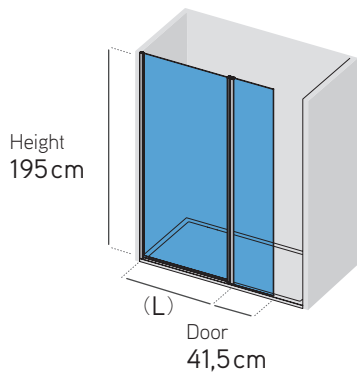

QUALITY BATHROOMS AT THE BEST PRICE

mundilite®

Standard/
easy clean

Immediate
availability

3 Decorates
available

X-250 BLACK shower

INCLUDED Stabilising bar
(min. 60 cm - max. 100 cm)

Width (L+Door)	Total Width	Chrome	
		Clear	Decorated
70 + 41,5 cm	111,5 cm	498 €	533 €
80 + 41,5 cm	121,5 cm	504 €	539 €
90 + 41,5 cm	131,5 cm	510 €	545 €
100 + 41,5 cm	141,5 cm	516 €	552 €
110 + 41,5 cm	151,5 cm	522 €	558 €
120 + 41,5 cm	161,5 cm	531 €	566 €
140 + 41,5 cm	181,5 cm	693 €	728 €

X-250 shower

X-SERIES

INCLUDED Stabilising bar
(min. 60 cm - max. 100 cm)

Width (L+Door)	Total Width	Chrome	
		Clear	Decorated
70 + 41,5 cm	111,5 cm	446 €	477 €
80 + 41,5 cm	121,5 cm	452 €	483 €
90 + 41,5 cm	131,5 cm	458 €	489 €
100 + 41,5 cm	141,5 cm	464 €	496 €
110 + 41,5 cm	151,5 cm	470 €	502 €
120 + 41,5 cm	161,5 cm	479 €	510 €
140 + 41,5 cm	181,5 cm	638 €	659 €

Width (L)	Black	
	Clear	Decorated
70 cm	274 €	306 €
80 cm	281 €	314 €
90 cm	287 €	320 €
100 cm	295 €	327 €
110 cm	301 €	333 €
120 cm	309 €	342 €
140 cm	480 €	513 €

Panel glass
thickness

Easy clean glass
included