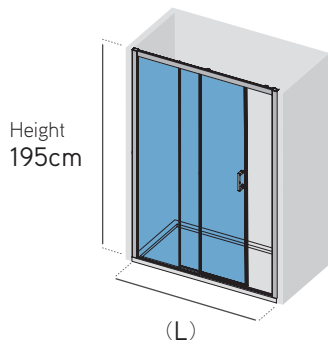

X-250 shower

X-SERIES

INCLUDED Stabilising bar
(min. 60 cm - max. 100 cm)

Width (L+Door)	Total Width	Chrome	
		Clear	Decorated
70 + 41,5 cm	111,5 cm	446 €	477 €
80 + 41,5 cm	121,5 cm	452 €	483 €
90 + 41,5 cm	131,5 cm	458 €	489 €
100 + 41,5 cm	141,5 cm	464 €	496 €
110 + 41,5 cm	151,5 cm	470 €	502 €
120 + 41,5 cm	161,5 cm	479 €	510 €
140 + 41,5 cm	181,5 cm	638 €	659 €

Width (L)	Black	
	Clear	Decorated
70 cm	274 €	306 €
80 cm	281 €	314 €
90 cm	287 €	320 €
100 cm	295 €	327 €
110 cm	301 €	333 €
120 cm	309 €	342 €
140 cm	480 €	513 €

Panel glass
thickness

Easy clean glass
included

X-20 shower

X-SERIES

Panel glass thickness

Door glass thickness

Easy clean glass included

Chrome

Width (L)	Range	Open Space	Chrome	
			Clear	Decorated
110 cm	106-112 cm	43 cm	436 €	499 €
120 cm	116-122 cm	48 cm	443 €	506 €
130 cm	126-132 cm	53 cm	452 €	515 €
140 cm	136-142 cm	58 cm	460 €	523 €
150 cm	146-152 cm	63 cm	467 €	530 €
160 cm	156-162 cm	68 cm	476 €	539 €
170 cm	166-172 cm	73 cm	484 €	547 €
180 cm	176-182 cm	78 cm	492 €	555 €

X-20 BLACK shower

Black

X-SERIES

Width (L)	Range	Open Space	Black	
			Clear	Decorated
110 cm	106-112 cm	43 cm	488 €	551 €
120 cm	116-122 cm	48 cm	496 €	559 €
130 cm	126-132 cm	53 cm	504 €	567 €
140 cm	136-142 cm	58 cm	512 €	575 €
150 cm	146-152 cm	63 cm	520 €	583 €
160 cm	156-162 cm	68 cm	528 €	591 €
170 cm	166-172 cm	73 cm	551 €	611 €
180 cm	176-182 cm	78 cm	559 €	619 €