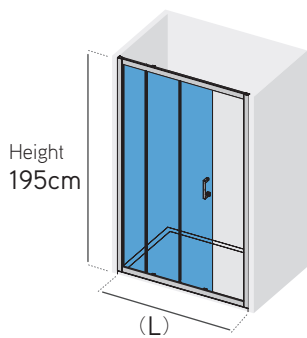

X-250 shower

X-SERIES

INCLUDED Stabilising bar
(min. 60 cm - max. 100 cm)

Width (L+Door)	Total Width	Chrome	
		Clear	Decorated
70 + 41,5 cm	111,5 cm	446 €	477 €
80 + 41,5 cm	121,5 cm	452 €	483 €
90 + 41,5 cm	131,5 cm	458 €	489 €
100 + 41,5 cm	141,5 cm	464 €	496 €
110 + 41,5 cm	151,5 cm	470 €	502 €
120 + 41,5 cm	161,5 cm	479 €	510 €
140 + 41,5 cm	181,5 cm	638 €	659 €

* Price per side

8 mm
Panel glass thickness

6 mm
Door glass thickness

Easy clean glass included

Black

Width (L)	Range	Clear	Decorated
70 cm	67-70 cm	392 €	455 €
75 cm	72-75 cm	396 €	459 €
80 cm	77-80 cm	399 €	462 €
90 cm	87-90 cm	406 €	469 €
100 cm	97-100 cm	414 €	477 €
110 cm	107-110 cm	420 €	483 €
120 cm	117-120 cm	427 €	490 €

* Price per side

Glass thickness

Easy clean glass included

Easy clean

Reversible

WHILE STOCKS LAST

Width (L)	Range	Open Space	Chrome	
			Clear	Decorated
110 cm	106-112 cm	43 cm	390 €	455 €
120 cm	116-122 cm	48 cm	396 €	460 €
140 cm	136-142 cm	58 cm	408 €	473 €
150 cm	146-152 cm	63 cm	414 €	479 €
160 cm	156-162 cm	68 cm	419 €	484 €

Width (L)	Range	Open Space	Black	
			Clear	Decorated
110 cm	106-112 cm	43 cm	445 €	510 €
120 cm	116-122 cm	48 cm	450 €	515 €
140 cm	136-142 cm	58 cm	461 €	526 €
150 cm	146-152 cm	63 cm	469 €	534 €
160 cm	156-162 cm	68 cm	474 €	539 €