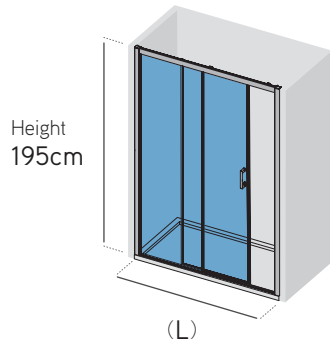

X-250 shower

X-SERIES

INCLUDED Stabilising bar
(min. 60 cm - max. 100 cm)

Width (L+Door)	Total Width	Chrome	
		Clear	Decorated
70 + 41,5 cm	111,5 cm	446 €	477 €
80 + 41,5 cm	121,5 cm	452 €	483 €
90 + 41,5 cm	131,5 cm	458 €	489 €
100 + 41,5 cm	141,5 cm	464 €	496 €
110 + 41,5 cm	151,5 cm	470 €	502 €
120 + 41,5 cm	161,5 cm	479 €	510 €
140 + 41,5 cm	181,5 cm	638 €	659 €

Width (L)	Black	
	Clear	Decorated
70 cm	274 €	306 €
80 cm	281 €	314 €
90 cm	287 €	320 €
100 cm	295 €	327 €
110 cm	301 €	333 €
120 cm	309 €	342 €
140 cm	480 €	513 €

Panel glass
thickness

Easy clean glass
included

X-20 shower

X-SERIES

Panel glass thickness

Door glass thickness

Easy clean glass included

Chrome

Width (L)	Range	Open Space	Chrome	
			Clear	Decorated
110 cm	106-112 cm	43 cm	436 €	499 €
120 cm	116-122 cm	48 cm	443 €	506 €
130 cm	126-132 cm	53 cm	452 €	515 €
140 cm	136-142 cm	58 cm	460 €	523 €
150 cm	146-152 cm	63 cm	467 €	530 €
160 cm	156-162 cm	68 cm	476 €	539 €
170 cm	166-172 cm	73 cm	484 €	547 €
180 cm	176-182 cm	78 cm	492 €	555 €

X-20 BLACK shower

Black

X-SERIES

Width (L)	Range	Open Space	Black	
			Clear	Decorated
110 cm	106-112 cm	43 cm	488 €	551 €
120 cm	116-122 cm	48 cm	496 €	559 €
130 cm	126-132 cm	53 cm	504 €	567 €
140 cm	136-142 cm	58 cm	512 €	575 €
150 cm	146-152 cm	63 cm	520 €	583 €
160 cm	156-162 cm	68 cm	528 €	591 €
170 cm	166-172 cm	73 cm	551 €	611 €
180 cm	176-182 cm	78 cm	559 €	619 €