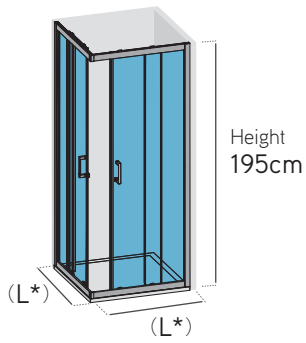

X-100 SQ shower

WHILE STOCKS LAST

X-SERIES

Width (L)	Range	Chrome	
		Clear	Decorated
70 cm	67-70 cm	319 €	384 €
75 cm	72-75 cm	322 €	387 €
90 cm	87-90 cm	334 €	399 €
100 cm	97-100 cm	341 €	406 €
110 cm	107-110 cm	348 €	413 €
120 cm	117-120 cm	355 €	420 €