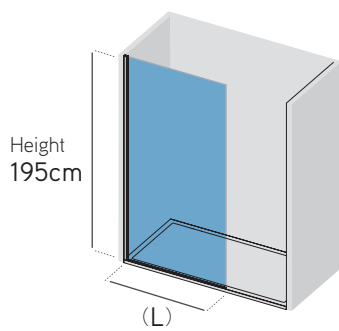

X-250 shower

X-SERIES

INCLUDED Stabilising bar
(min. 60 cm - max. 100 cm)

Width (L+Door)	Total Width	Chrome	
		Clear	Decorated
70 + 41,5 cm	111,5 cm	446 €	477 €
80 + 41,5 cm	121,5 cm	452 €	483 €
90 + 41,5 cm	131,5 cm	458 €	489 €
100 + 41,5 cm	141,5 cm	464 €	496 €
110 + 41,5 cm	151,5 cm	470 €	502 €
120 + 41,5 cm	161,5 cm	479 €	510 €
140 + 41,5 cm	181,5 cm	638 €	659 €

8 mm
Panel glass
thickness

6 mm
Door glass
thickness

Easy clean glass
included

X-200N shower

X-SERIES

Panel glass thickness

Easy clean glass included

INCLUDED Stabilising bar
(min. 60 cm - max. 100 cm)

Chrome

Width (L)	Chrome	
	Clear	Decorated
70 cm	225 €	258 €
80 cm	233 €	265 €
90 cm	239 €	272 €
100 cm	245 €	278 €
110 cm	252 €	284 €
120 cm	261 €	294 €
140 cm	434 €	466 €

X-200N BLACK shower

X-SERIES

INCLUDED Stabilising bar
(min. 60 cm - max. 100 cm)

Width (L)	Black	
	Clear	Decorated
70 cm	274 €	306 €
80 cm	281 €	314 €
90 cm	287 €	320 €
100 cm	295 €	327 €
110 cm	301 €	333 €
120 cm	309 €	342 €
140 cm	480 €	513 €

Panel glass
thickness

Easy clean glass
included