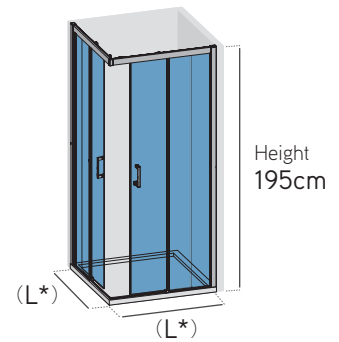

Panel glass thickness

Door glass thickness

Easy clean glass included

X-40 shower

X-SERIES

Chrome

Width (L)	Range	Chrome	
		Clear	Decorated
70 cm	67-70 cm	339 €	402 €
75 cm	72-75 cm	343 €	406 €
80 cm	77-80 cm	347 €	410 €
90 cm	87-90 cm	354 €	417 €
100 cm	97-100 cm	361 €	424 €
110 cm	107-110 cm	368 €	431 €
120 cm	117-120 cm	375 €	438 €

* Price per side

8 mm
Panel glass thickness

6 mm
Door glass thickness

Easy clean glass included

Black

Width (L)	Range	Clear	Decorated
70 cm	67-70 cm	392 €	455 €
75 cm	72-75 cm	396 €	459 €
80 cm	77-80 cm	399 €	462 €
90 cm	87-90 cm	406 €	469 €
100 cm	97-100 cm	414 €	477 €
110 cm	107-110 cm	420 €	483 €
120 cm	117-120 cm	427 €	490 €

* Price per side

Glass thickness

Easy clean glass included

Easy clean

Reversible

WHILE STOCKS LAST

Width (L)	Range	Open Space	Chrome	
			Clear	Decorated
110 cm	106-112 cm	43 cm	390 €	455 €
120 cm	116-122 cm	48 cm	396 €	460 €
140 cm	136-142 cm	58 cm	408 €	473 €
150 cm	146-152 cm	63 cm	414 €	479 €
160 cm	156-162 cm	68 cm	419 €	484 €

Width (L)	Range	Open Space	Black	
			Clear	Decorated
110 cm	106-112 cm	43 cm	445 €	510 €
120 cm	116-122 cm	48 cm	450 €	515 €
140 cm	136-142 cm	58 cm	461 €	526 €
150 cm	146-152 cm	63 cm	469 €	534 €
160 cm	156-162 cm	68 cm	474 €	539 €