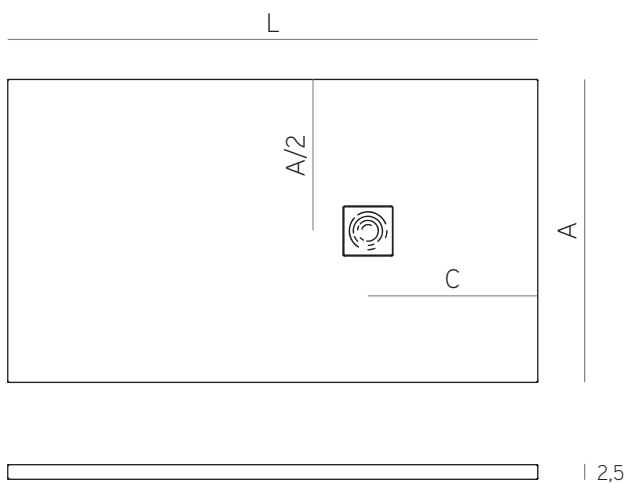

A
70 / 80 / 90 / 100

L	C
120	6
140	6
160	6
180	6
200	6

(cm)

SHOWER TRAY STYLO

A
70 / 80 / 90 / 100

L	C
120	18
140	18
160	18
180	18
200	18

(cm)

SHOWER TRAY NEWEST

A
70 / 75 / 80 / 90 / 100

L	C
80	30
90	30
100	45
110	45
120	45
130	45
140	45
150	45
160	45
170	45
180	60
190	60
200	60
210	60

(cm)

MEASURES

SHOWER TRAY STYLO

A	L	C	(cm)
80 / 90	80	18	
	90	18	

WASHBASIN BELFAST