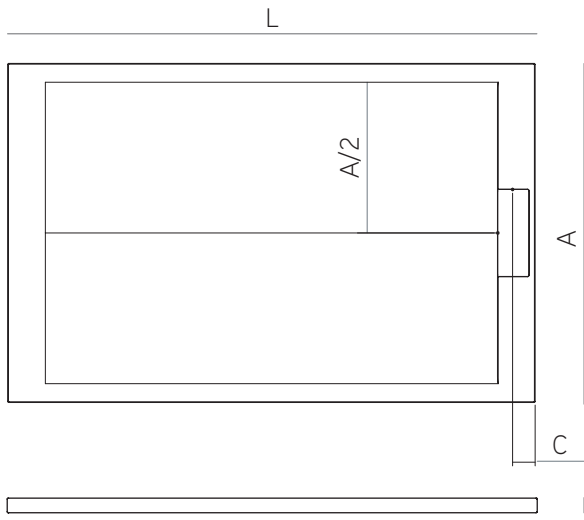

A
70 / 80 / 90 / 100

L	C
120	6
140	6
160	6
180	6
200	6

(cm)

SHOWER TRAY STYLO

A
70 / 80 / 90 / 100

L	C
120	18
140	18
160	18
180	18
200	18

(cm)

SHOWER TRAY NEWEST

A
70 / 75 / 80 / 90 / 100

L	C
80	30
90	30
100	45
110	45
120	45
130	45
140	45
150	45
160	45
170	45
180	60
190	60
200	60
210	60

(cm)

MEASURES

SHOWER TRAY STYLO

A	L	C	(cm)
80 / 90	80	18	
	90	18	

WASHBASIN BELFAST