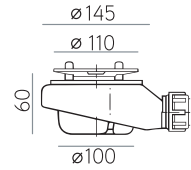

WIDTH cm	LENGTH cm	PVP	WEIGHT kg
80	80	264 €	19
	90	281 €	21
	100	291 €	23
	110	309 €	26
	120	339 €	28
	130	371 €	30
	140	382 €	33
	150	399 €	35
	160	410 €	37
	170	447 €	40
	180	459 €	42
	190	498 €	44
	200	508 €	47
210	600 €	49	
90	80	287 €	21
	90	297 €	24
	100	310 €	26
	110	341 €	29
	120	379 €	32
	130	384 €	34
	140	395 €	37
	150	408 €	39
	160	419 €	42
	170	483 €	45
	180	508 €	47
	190	562 €	50
	200	573 €	53
210	627 €	55	
100	100	311 €	29
	120	371 €	42,2
	140	396 €	45,5
	160	441 €	48,4
	180	499 €	61,4

valves

standard