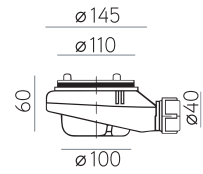

valves

viega

grid

including

- VALVE STANDARD
- STYLO COLOURED GRID
- HGM TECHNOLOGY

40%
weight
reduction

optional

- VALVE VIEGA 43 €
- VALVE VIEGA VERTICAL 43 €
- REPAIR KIT ST 43 €
- CUT TO LENGTH 33 €
- CUT TO LENGTH & FINISH 43 €