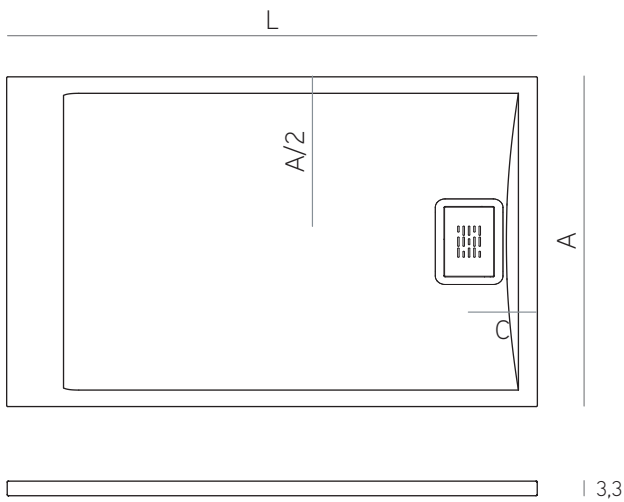

A
70 / 80 / 90 / 100

L	C
120	6
140	6
160	6
180	6
200	6

(cm)

SHOWER TRAY STYLO

A
70 / 80 / 90 / 100

L	C
120	18
140	18
160	18
180	18
200	18

(cm)

SHOWER TRAY NEWEST

A
70 / 75 / 80 / 90 / 100

L	C
80	30
90	30
100	45
110	45
120	45
130	45
140	45
150	45
160	45
170	45
180	60
190	60
200	60
210	60

(cm)

MEASURES

SHOWER TRAY STYLO

A	L	C	(cm)
80 / 90	80	18	
	90	18	

WASHBASIN BELFAST