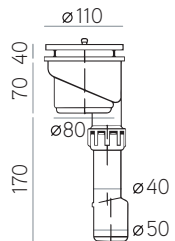

viega
vertical

grid

round