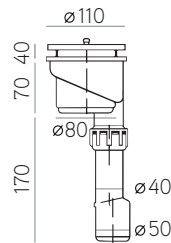

viega
vertical