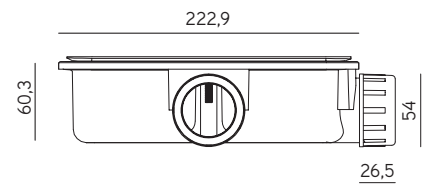

CREMA

RAL 9001

GRIS
SEDA

RAL 7044

GRIS
POLVO

RAL 7037

WIDTH cm	LENGTH cm	PVP	WEIGHT kg
70	120	302 €	27
	140	367 €	35
	160	373 €	40
	180	449 €	44
	200	523 €	49
80	120	323 €	34
	140	390 €	40
	160	396 €	45
	180	477 €	50
	200	554 €	56
90	120	408 €	41
	140	434 €	45
	160	449 €	51
	180	512 €	57
	200	592 €	63
100	120	430 €	46
	140	457 €	52
	160	471 €	58
	180	552 €	64
	200	625 €	70

valves

including

- VALVE
- HGM TECHNOLOGY

**40%
weight
reduction**

optional

- REPAIR KIT ST 43 €
- CUT TO LENGTH 33 €
- CUT TO LENGTH & FINISH 43 €

SHOWER TRAY
STYLO

SHOWER TRAY STYLO