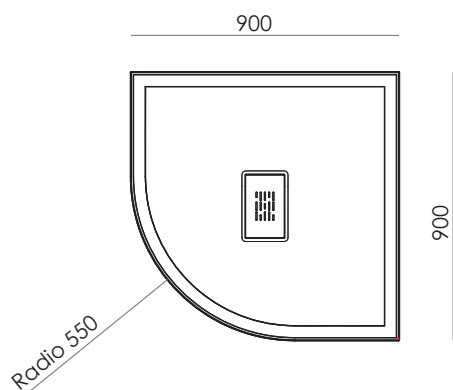

A
70 / 80 / 90 / 100

L	C
120	6
140	6
160	6
180	6
200	6

(cm)

SHOWER TRAY STYLO

A
70 / 80 / 90 / 100

L	C
120	18
140	18
160	18
180	18
200	18

(cm)

SHOWER TRAY NEWEST

A
70 / 75 / 80 / 90 / 100

L	C
80	30
90	30
100	45
110	45
120	45
130	45
140	45
150	45
160	45
170	45
180	60
190	60
200	60
210	60

(cm)

MEASURES

SHOWER TRAY STYLO

A	L	C	(cm)
80 / 90	80	18	
	90	18	

WASHBASIN BELFAST