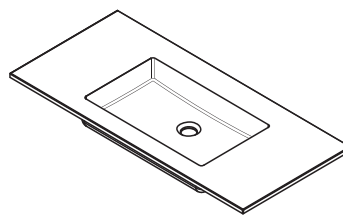

crema

gris seda

gris polvo

WASHBASIN BELFAST

texture **SOFT**

blanco

MESURES

SHOWER TRAY DEKA

A
70 / 80 / 90 / 100

L	C
120	6
140	6
160	6
180	6
200	6

(cm)

SHOWER TRAY STYLO

A
70 / 80 / 90 / 100

L	C
120	18
140	18
160	18
180	18
200	18

(cm)

SHOWER TRAY NEWEST

A
70 / 75 / 80 / 90 / 100

L	C
80	30
90	30
100	45
110	45
120	45
130	45
140	45
150	45
160	45
170	45
180	60
190	60
200	60
210	60

(cm)

MEASURES

SHOWER TRAY STYLO

A	L	C	(cm)
80 / 90	80	18	
	90	18	

WASHBASIN BELFAST