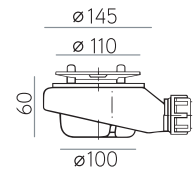

valves

standard