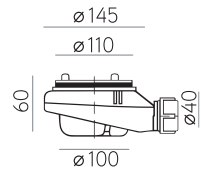

WIDTH cm	LENGTH cm	PVP	WEIGHT kg
80	80	264 €	19
	90	281 €	21
	100	291 €	23
	110	309 €	26
	120	339 €	28
	130	371 €	30
	140	382 €	33
	150	399 €	35
	160	410 €	37
	170	447 €	40
	180	459 €	42
	190	498 €	44
	200	508 €	47
210	600 €	49	
90	80	287 €	21
	90	297 €	24
	100	310 €	26
	110	341 €	29
	120	379 €	32
	130	384 €	34
	140	395 €	37
	150	408 €	39
	160	419 €	42
	170	483 €	45
	180	508 €	47
	190	562 €	50
	200	573 €	53
210	627 €	55	
100	100	311 €	29
	120	371 €	42,2
	140	396 €	45,5
	160	441 €	48,4
	180	499 €	61,4

valves

viega

grid

round

including

- VALVE STANDARD
- GRID ROUND ACERO INOX
- HGM TECHNOLOGY

40%
weight
reduction

optional

- VALVE VIEGA 43 €
- VALVE VIEGA VERTICAL 43 €
- REPAIR KIT ST 43 €
- CUT TO LENGTH 33 €
- CUT TO LENGTH & FINISH 43 €
- GRID ROUND A COLOR 27 €