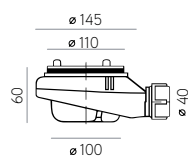

SHOWER TRAY NEWEST

dettagli tecnici

texture Pizarra

+

Blanco - Crema - Gris seda - Gris polvo

MISURA

A	L	C	(cm)
70 / 75 / 80 / 90	80	30	
	90	30	
	100	45	
	110	45	
	120	45	
	130	45	
	140	45	
	150	45	
	160	45	
	170	45	
	180	60	
	190	60	
	200	60	
	210	60	

TAGIL SU MISURA

CARATTERISTICHE

HGM TECHNOLOGY

40% **weight reduction**

Anti-slip
class 3

Antibacterial

VALVES

estándar