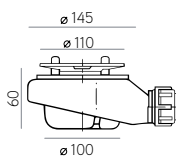

SHOWER TRAY NEWEST

dettagli tecnici

texture Pizarra

+

Blanco - Crema - Gris seda - Gris polvo

MISURA

A	L	C	(cm)
70 / 75 / 80 / 90	80	30	
	90	30	
	100	45	
	110	45	
	120	45	
	130	45	
	140	45	
	150	45	
	160	45	
	170	45	
	180	60	
	190	60	
	200	60	
	210	60	

TAGIL SU MISURA

CARATTERISTICHE

HGM TECHNOLOGY

40% **weight reduction**

Anti-slip
class 3

Antibacterial

VALVES

estándar