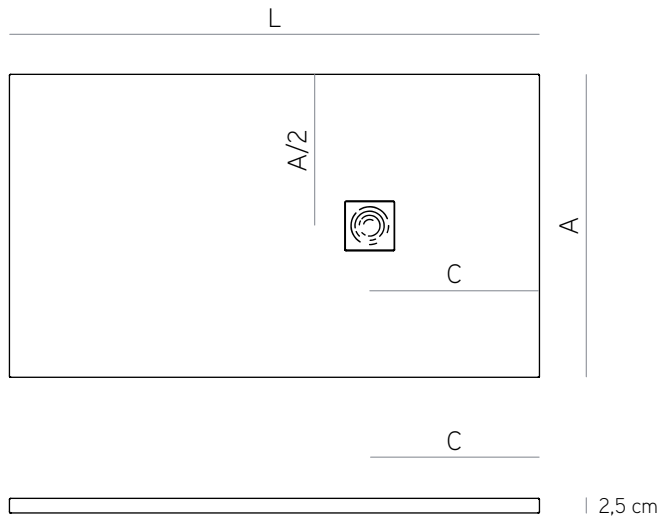

SHOWER TRAY NEWEST

dettagli tecnici

texture Pizarra

+

Blanco - Crema - Gris seda - Gris polvo

MISURA

A	L	C	(cm)
70 / 75 / 80 / 90	80	30	
	90	30	
	100	45	
	110	45	
	120	45	
	130	45	
	140	45	
	150	45	
	160	45	
	170	45	
	180	60	
	190	60	
	200	60	
	210	60	

TAGIL SU MISURA

CARATTERISTICHE

HGM TECHNOLOGY

40% **weight reduction**

Anti-slip
class 3

Antibacterial

VALVES

estándar